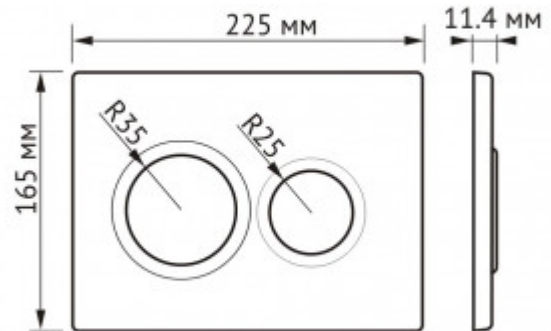

### Описание

Двухрежимная кнопка BERGES для инсталляции NOVUM.  
Управление механическое.  
Материал изделия: ABS пластик

- ударпрочный
- влагостойкий
- долговечный

### Характеристики

Состав изделия: **Кнопка**  
Дизайн кнопки: **О (Option)**

Цвет кнопки: **Soft Touch черная**  
Габаритные размеры кнопки, мм: **225x165x11.4**  
Слив: **двухрежимный**