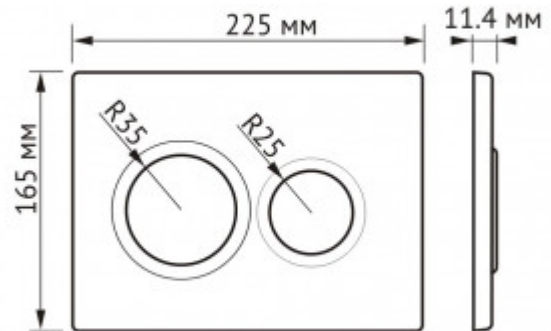

### Описание

Двухрежимная кнопка BERGES для инсталляции NOVUM.  
Управление механическое.  
Материал изделия: ABS пластик

- ударопрочный
- влагостойкий
- долговечный

### Характеристики

Состав изделия: **Кнопка**  
Дизайн кнопки: **О (Option)**

Цвет кнопки: **Soft Touch белая**  
Габаритные размеры кнопки, мм: **225x165x11.4**  
Слив: **двухрежимный**