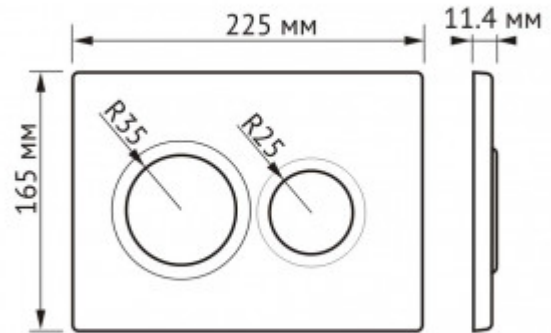

+7 (495) 108-30-70
info@berges.ru

040063 Кнопка BERGES для инсталляции NOVUM O3

Описание

Двухрежимная кнопка BERGES для инсталляции NOVUM.
Управление механическое.
Материал изделия: ABS пластик

- ударопрочный
- влагостойкий
- долговечный

Характеристики

Состав изделия: **Кнопка**
Дизайн кнопки: **O (Option)**

Цвет кнопки: **хром глянец**
Габаритные размеры кнопки, мм: **225x165x11.4**
Слив: **двухрежимный**