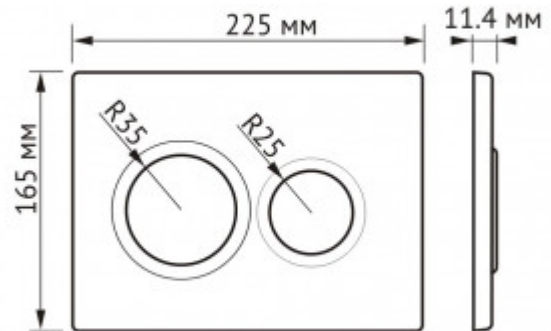

+7 (495) 108-30-70
info@berges.ru

040062 Кнопка BERGES для инсталляции NOVUM O2

Описание

Двухрежимная кнопка BERGES для инсталляции NOVUM.
Управление механическое.
Материал изделия: ABS пластик

- ударопрочный
- влагостойкий
- долговечный

Характеристики

Состав изделия: **Кнопка**
Дизайн кнопки: **O (Option)**

Цвет кнопки: **матовый хром**
Габаритные размеры кнопки, мм: **225x165x11.4**
Слив: **двухрежимный**