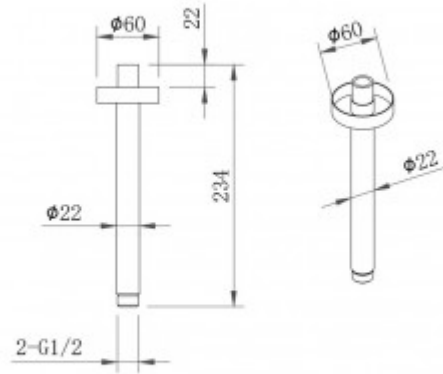

+7 (495) 108-30-70
info@berges.ru

074014 Держатель верхнего душа VENTAS R BLACK потолочный 20 см, черный матовый

Характеристики

Серия: **VENTAS**

Тип изделия: **держатель верхнего душа**

Тип монтажа: **Наружный**

Глубина изделия, см: **6**

Ширина изделия, см: **23,4**

Длина изделия, см: **6**

Цвет: **черный матовый**

Стандарт подводки: **1/2**

Вес товара без упаковки, кг: **0,18**

Вес товара с упаковкой, кг: **0,2**

Страна производства: **Китай**

Гарантия: **1 год**

Логистическая информация

Длина упаковки, м: **0,08**

Ширина упаковки, м: **0,24**

Глубина упаковки, м: **0,08**

Объем, м³ (в упаковке): **0,00096**

Материал упаковки: **картон**