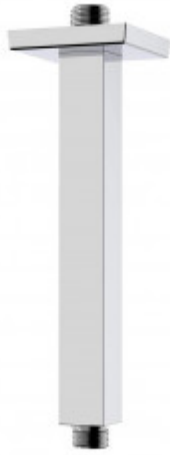

## 074011 Держатель верхнего душа VENTAS S потолочный 20 см, хром

### Характеристики

Серия: **VENTAS**

Тип изделия: **держатель верхнего душа**

Тип монтажа: **Наружный**

Глубина изделия, см: **6**

Ширина изделия, см: **23,4**

Длина изделия, см: **6**

Цвет: **хром**