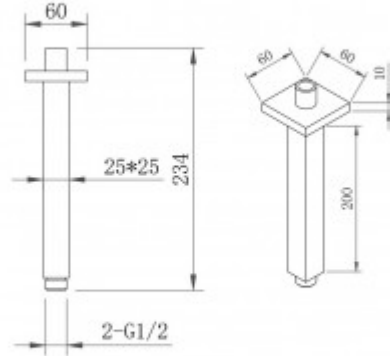

## 074011 Держатель верхнего душа VENTAS S потолочный 20 см, хром

### Характеристики

Серия: **VENTAS**

Тип изделия: **держатель верхнего душа**

Тип монтажа: **Наружный**

Глубина изделия, см: **6**

Ширина изделия, см: **23,4**

Длина изделия, см: **6**

Цвет: **хром**

Стандарт подводки: **1/2**

Вес товара без упаковки, кг: **0,24**

Вес товара с упаковкой, кг: **0,26**

Страна производства: **Китай**

Гарантия: **1 год**

### Логистическая информация

Длина упаковки, м: **0,08**

Ширина упаковки, м: **0,24**

Глубина упаковки, м: **0,08**

Объем, м<sup>3</sup> (в упаковке): **0,00096**

Материал упаковки: **картон**