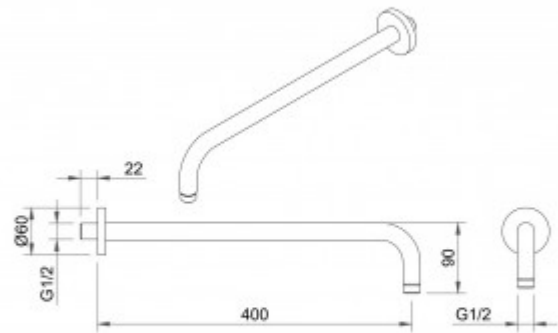

+7 (495) 108-30-70
info@berges.ru

074010 Держатель верхнего душа VENTAS R BLACK настенный 40 см, черный матовый

Характеристики

Серия: **VENTAS**
Тип изделия: **держатель верхнего душа**
Тип монтажа: **Наружный**
Глубина изделия, см: **6**
Ширина изделия, см: **41**
Длина изделия, см: **9**

Цвет: **черный матовый**
Стандарт подводки: **1/2**
Вес товара без упаковки, кг: **0,3**
Вес товара с упаковкой, кг: **0,32**
Страна производства: **Китай**
Гарантия: **1 год**

Логистическая информация

Длина упаковки, м: **0,1**
Ширина упаковки, м: **0,44**
Глубина упаковки, м: **0,07**
Объем, м³ (в упаковке): **0,0011**
Материал упаковки: **картон**