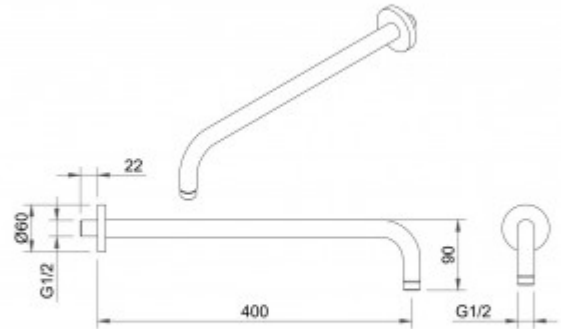

+7 (495) 108-30-70
info@berges.ru

074009 Держатель верхнего душа VENTAS R настенный 40 см, хром

Характеристики

Серия: **VENTAS**

Тип изделия: **держатель верхнего душа**

Тип монтажа: **Наружный**

Глубина изделия, см: **6**

Ширина изделия, см: **41**

Длина изделия, см: **9**

Цвет: **хром**

Стандарт подводки: **1/2**

Вес товара без упаковки, кг: **0,3**

Вес товара с упаковкой, кг: **0,32**

Страна производства: **Китай**

Гарантия: **1 год**

Логистическая информация

Длина упаковки, м: **0,1**

Ширина упаковки, м: **0,44**

Глубина упаковки, м: **0,07**

Объем, м³ (в упаковке): **0,0011**

Материал упаковки: **картон**