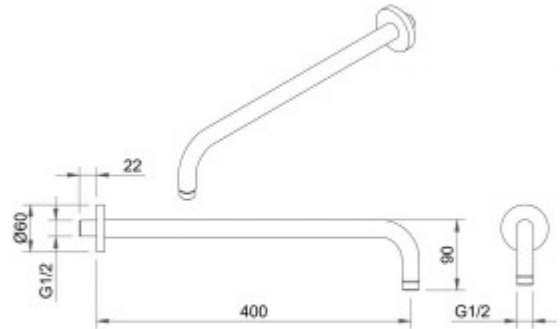

+7 (495) 108-30-70
info@berges.ru

074009 Держатель верхнего душа VENTAS R настенный 40 см, хром

Характеристики

Серия: **VENTAS**

Тип изделия: **держатель верхнего душа**

Тип монтажа: **Наружный**

Глубина изделия, см: **6**

Ширина изделия, см: **41**

Длина изделия, см: **9**

Цвет: **хром**

Стандарт подводки: **1/2**

Вес товара без упаковки, кг: **0,3**

Вес товара с упаковкой, кг: **0,32**

Страна производства: **Китай**

Гарантия: **1 год**

Логистическая информация

Длина упаковки, м: **0,1**

Ширина упаковки, м: **0,44**

Глубина упаковки, м: **0,07**

Объем, м³ (в упаковке): **0,0011**

Материал упаковки: **картон**