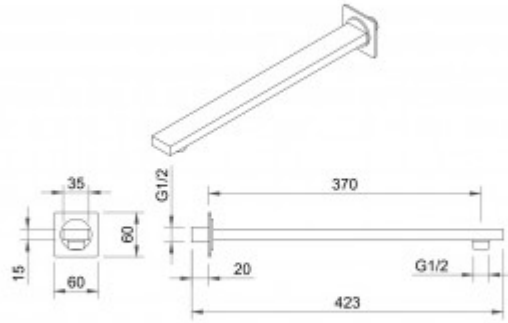

## 074008 Держатель верхнего душа VENTAS S BLACK настенный 40 см, черный матовый

### Характеристики

Серия: **VENTAS**

Тип изделия: **держатель верхнего душа**

Тип монтажа: **Наружный**

Глубина изделия, см: **6**

Ширина изделия, см: **42,3**

Длина изделия, см: **6**

Цвет: **черный матовый**

### Логистическая информация

Длина упаковки, м: **0,07**

Ширина упаковки, м: **0,44**

Глубина упаковки, м: **0,07**

Объем, м<sup>3</sup> (в упаковке): **0,0011**

Материал упаковки: **картон**