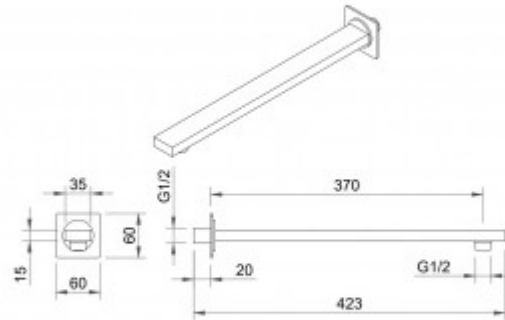

## 074007 Держатель верхнего душа VENTAS S настенный 40 см, хром

### Характеристики

Серия: **VENTAS**

Тип изделия: **держатель верхнего душа**

Тип монтажа: **Наружный**

Глубина изделия, см: **6**

Ширина изделия, см: **42,3**

Длина изделия, см: **6**

Цвет: **хром**

### Логистическая информация

Длина упаковки, м: **0,07**

Ширина упаковки, м: **0,44**

Глубина упаковки, м: **0,07**

Объем, м<sup>3</sup> (в упаковке): **0,0011**

Материал упаковки: **картон**