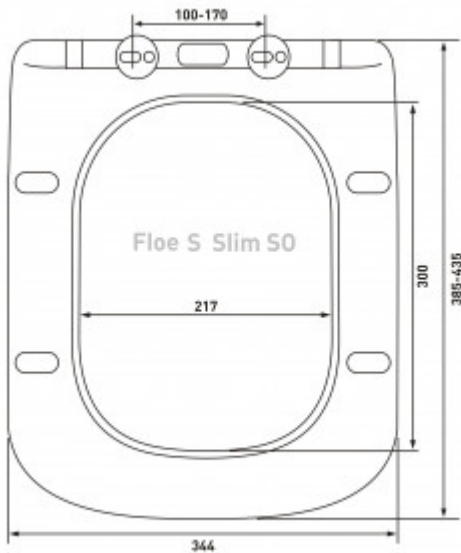

+7 (495) 108-30-70
info@berges.ru

082134 Унитаз BERGES подвесной FLOE S Rimless 51 см, сиденье дюропласт Floe S Slim SO, микролифт, быстросъём

Описание

FLOE S Rimless 51 см
Безободковая система смыва
Скрытый крепеж
Экономия воды
Сиденье дюропласт Floe S Slim SO:
микролифт, быстросъём.

Характеристики

Коллекция: **FLOE S**
Тип изделия: **унитаз**
Тип смыва: **Безободковый**
Быстросъемное сиденье: **есть**
Ширина изделия, см: **34.5**
Высота изделия, см: **38**
Длина изделия, см: **51**
Цвет: **белый**
Высота чаши, см: **36**
Модель сиденья: **Floe S Slim SO**

Направление выпуска: **горизонтальное (в стену)**
Вес товара без упаковки, кг: **27**
Вес товара с упаковкой, кг: **28**
Подвод воды: **определяется системой инсталляции**
Материал: **стекловидный фарфор**
Метод установки сливного бачка: **в стену (скрытый)**
Функция биде: **нет**
Дополнительно: **Безободковая система смыва, антибактериальное покрытие, экономия воды, скрытый крепеж**
Требуется система инсталляции: **да**
Страна производства: **Китай**
Гарантия: **30 лет на керамику, 2 года на сиденье**

Логистическая информация

Длина упаковки, м: **0,5**
Ширина упаковки, м: **0,4**
Глубина упаковки, м: **0,45**
Объем, м3 (в упаковке): **0.09**
Количество коробок: **1**
Материал упаковки: **ГОФРОКОРОБ**