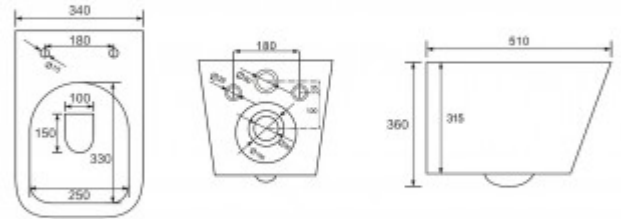

+7 (495) 108-30-70
info@berges.ru

082134 Унитаз BERGES подвесной FLOE S Rimless 51 см, сиденье дюропласт Floe S Slim SO, микролифт, быстросъём

Описание

FLOE S Rimless 51 см
Безободковая система смыва
Скрытый крепеж
Экономия воды
Сиденье дюропласт Floe S Slim SO:
микролифт, быстросъём.

Характеристики

Коллекция: **FLOE S**
Тип изделия: **унитаз**
Тип смыва: **Безободковый**
Быстросъемное сиденье: **есть**
Ширина изделия, см: **34.5**
Высота изделия, см: **38**
Длина изделия, см: **51**
Цвет: **белый**
Высота чаши, см: **36**
Модель сиденья: **Floe S Slim SO**

Направление выпуска: **горизонтальное (в стену)**
Вес товара без упаковки, кг: **27**
Вес товара с упаковкой, кг: **28**
Подвод воды: **определяется системой инсталляции**
Материал: **стекловидный фарфор**
Метод установки сливного бачка: **в стену (скрытый)**
Функция биде: **нет**
Дополнительно: **Безободковая система смыва, антибактериальное покрытие, экономия воды, скрытый крепеж**
Требуется система инсталляции: **да**
Страна производства: **Китай**
Гарантия: **30 лет на керамику, 2 года на сиденье**

Логистическая информация

Длина упаковки, м: **0,5**
Ширина упаковки, м: **0,4**
Глубина упаковки, м: **0,45**
Объем, м3 (в упаковке): **0.09**
Количество коробок: **1**
Материал упаковки: **ГОФРОКОРОБ**