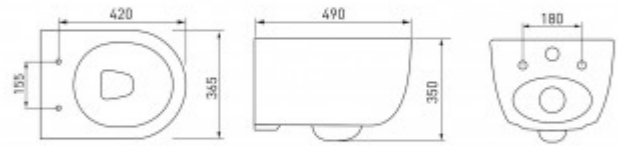

+7 (495) 108-30-70
info@berges.ru

082136 Унитаз BERGES подвесной VENTAS Black Rimless 49 см, сиденье дюропласт Ventas Slim SO, микролифт, быстросъем

Описание

VENTAS Black Rimless 49 см
Безободковая система смыва
Компактная модель 49см
Скрытый крепеж
Антибактериальное покрытие
Экономия воды
Сиденье дюропласт Ventas Slim SO:
микролифт, быстросъем.

Характеристики

Коллекция: **VENTAS BLACK**

Тип изделия: **унитаз**

Тип смыва: **Безободковый**

Быстросъемное сиденье: **есть**

Ширина изделия, см: **36**

Высота изделия, см: **38**

Длина изделия, см: **49**

Цвет: **черный**

Высота чаши, см: **34**

Модель сиденья: **Ventas Slim SO**

Направление выпуска: **горизонтальное (в стену)**

Вес товара без упаковки, кг: **27**

Вес товара с упаковкой, кг: **28**

Подвод воды: **определяется системой инсталляции**