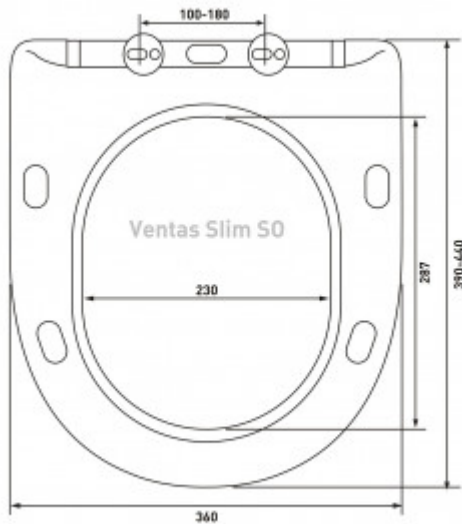

+7 (495) 108-30-70
info@berges.ru

082136 Унитаз BERGES подвесной VENTAS Black Rimless 49 см, сиденье дюропласт Ventas Slim SO, микролифт, быстросъем

Описание

VENTAS Black Rimless 49 см
Безободковая система смыва
Компактная модель 49см
Скрытый крепеж
Антибактериальное покрытие
Экономия воды
Сиденье дюропласт Ventas Slim SO:
микролифт, быстросъем.

Характеристики

Коллекция: **VENTAS BLACK**

Тип изделия: **унитаз**

Тип смыва: **Безободковый**

Быстросъемное сиденье: **есть**

Ширина изделия, см: **36**

Высота изделия, см: **38**

Длина изделия, см: **49**

Цвет: **черный**

Высота чаши, см: **34**

Модель сиденья: **Ventas Slim SO**

Направление выпуска: **горизонтальное (в стену)**

Вес товара без упаковки, кг: **27**

Вес товара с упаковкой, кг: **28**

Подвод воды: **определяется системой инсталляции**