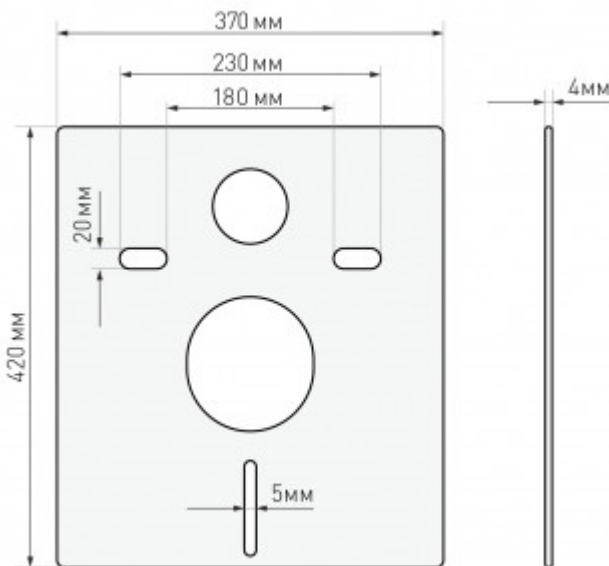

040346 Инсталляция BERGES АТОМ 410 для подвесного унитаза, кнопка Атом матовый хром

Описание

Узкая рама шириной 41 см.
Металлический каркас, окрашенный антикоррозийной эмалью.
Расчетная нагрузка 400кг.
Объем резервуара воды 10 л с тепло- и шумоизоляцией.
Подвод воды внутрь резервуара (G1/2 наружная).
Объем смыва 3/6 литра с возможностью регулировки.
Управление механическое, две кнопки.
Межосевое расстояние под шпильки для подвеса унитаза 18 и 23 см.

Полный комплект для установки включает в себя шумоизоляционную прокладку и лекало для монтажных отверстий.

Характеристики

Состав изделия: **Инсталляция с кнопкой**

Модель инсталляции: **АТОМ 410**

Дизайн кнопки: **Atom**

Цвет кнопки: **матовый хром**

Глубина изделия, см: **16**

Ширина изделия, см: **41**

Габаритные размеры кнопки, мм: **247 x 165 x 18**

Длина изделия, см: **112,5**

Направление выпуска: **прямое**

Вес товара без упаковки, кг: **14.1**

Вес товара с упаковкой, кг: **14,7**

Материал слива: **полипропилен**

Регулировка: **по высоте**

Слив: **двухрежимный**

Монтаж: **к стене**

Размещение в угол: **нет**

Кнопка в комплекте: **да**

Материал бачка: **полипропилен**