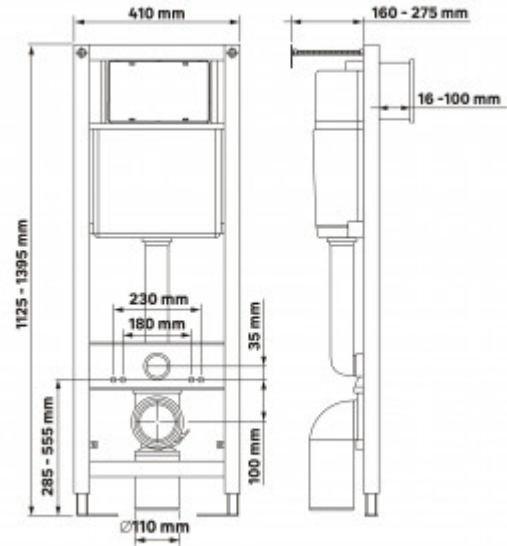

040346 Инсталляция BERGES АТОМ 410 для подвесного унитаза, кнопка Атом матовый хром

Описание

Узкая рама шириной 41 см.
Металлический каркас, окрашенный антикоррозийной эмалью.
Расчетная нагрузка 400кг.
Объем резервуара воды 10 л с тепло- и шумоизоляцией.
Подвод воды внутрь резервуара (G1/2 наружная).
Объем смыва 3/6 литра с возможностью регулировки.
Управление механическое, две кнопки.
Межосевое расстояние под шпильки для подвеса унитаза 18 и 23 см.

Полный комплект для установки включает в себя шумоизоляционную прокладку и лекало для монтажных отверстий.

Характеристики

Состав изделия: **Инсталляция с кнопкой**

Модель инсталляции: **АТОМ 410**

Дизайн кнопки: **Atom**

Цвет кнопки: **матовый хром**

Глубина изделия, см: **16**

Ширина изделия, см: **41**

Габаритные размеры кнопки, мм: **247 x 165 x 18**

Длина изделия, см: **112,5**

Направление выпуска: **прямое**

Вес товара без упаковки, кг: **14.1**

Вес товара с упаковкой, кг: **14,7**

Материал слива: **полипропилен**

Регулировка: **по высоте**

Слив: **двухрежимный**

Монтаж: **к стене**

Размещение в угол: **нет**

Кнопка в комплекте: **да**

Материал бачка: **полипропилен**