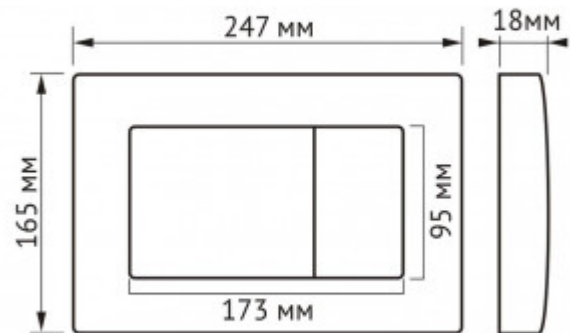

040346 Инсталляция BERGES АТОМ 410 для подвесного унитаза, кнопка Атом матовый хром

Описание

Узкая рама шириной 41 см.
Металлический каркас, окрашенный антикоррозийной эмалью.
Расчетная нагрузка 400кг.
Объем резервуара воды 10 л с тепло- и шумоизоляцией.
Подвод воды внутрь резервуара (G1/2 наружная).
Объем смыва 3/6 литра с возможностью регулировки.
Управление механическое, две кнопки.
Межосевое расстояние под шпильки для подвеса унитаза 18 и 23 см.

Цвет кнопки: **матовый хром**

Глубина изделия, см: **16**

Ширина изделия, см: **41**

Габаритные размеры кнопки, мм: **247 x 165 x 18**

Длина изделия, см: **112,5**

Направление выпуска: **прямое**

Вес товара без упаковки, кг: **14.1**

Вес товара с упаковкой, кг: **14,7**

Материал слива: **полипропилен**

Регулировка: **по высоте**

Слив: **двухрежимный**

Монтаж: **к стене**

Размещение в угол: **нет**

Кнопка в комплекте: **да**

Материал бачка: **полипропилен**

Длина упаковки, м: **1,19**

Ширина упаковки, м: **0,44**

Глубина упаковки, м: **0,17**

Объем, м³ (в упаковке): **0,089**

Количество коробок: **1**

Материал упаковки: **картон**