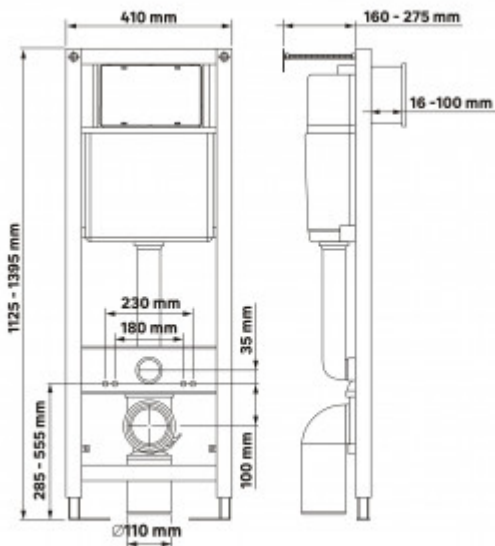

## 040339 Инсталляция BERGES АТОМ 410 для подвесного унитаза, кнопка Atom Line белая

### Описание

Узкая рама шириной 41 см.  
Металлический каркас, окрашенный антикоррозийной эмалью.  
Расчетная нагрузка 400кг.  
Объем резервуара воды 10 л с тепло- и шумоизоляцией.  
Подвод воды внутрь резервуара (G1/2 наружная).  
Объем смыва 3/6 литра с возможностью регулировки.  
Управление механическое, две кнопки.  
Межосевое расстояние под шпильки для подвеса унитаза 18 и 23 см.

## Характеристики

Состав изделия: **Инсталляция с кнопкой**

Модель инсталляции: **АТОМ 410**

Дизайн кнопки: **Atom Line**

Цвет кнопки: **белая**

Глубина изделия, см: **16**

Ширина изделия, см: **41**

Габаритные размеры кнопки, мм: **247 x 165 x 18**

Длина изделия, см: **112,5**

Направление выпуска: **прямое**

Вес товара без упаковки, кг: **14.1**

Вес товара с упаковкой, кг: **14,7**

Материал слива: **полипропилен**

Регулировка: **по высоте**

Слив: **двухрежимный**