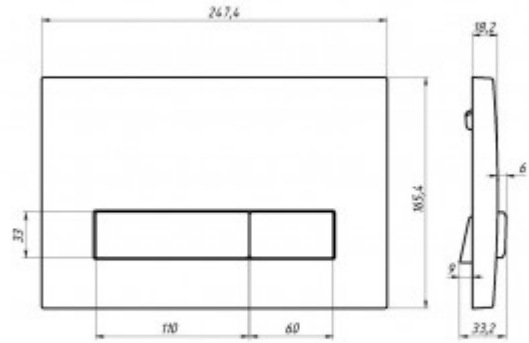

### Описание

Узкая рама шириной 41 см.  
Металлический каркас, окрашенный антикоррозийной эмалью.  
Расчетная нагрузка 400кг.  
Объем резервуара воды 10 л с тепло- и шумоизоляцией.  
Подвод воды внутрь резервуара (G1/2 наружная).  
Объем смыва 3/6 литра с возможностью регулировки.  
Управление механическое, две кнопки.  
Межосевое расстояние под шпильки для подвеса унитаза 18 и 23 см.

## Характеристики

Состав изделия: **Инсталляция с кнопкой**

Модель инсталляции: **АТОМ 410**

Дизайн кнопки: **Atom Line**

Цвет кнопки: **белая**

Глубина изделия, см: **16**

Ширина изделия, см: **41**

Габаритные размеры кнопки, мм: **247 x 165 x 18**

Длина изделия, см: **112,5**

Направление выпуска: **прямое**

Вес товара без упаковки, кг: **14.1**

Вес товара с упаковкой, кг: **14,7**

Материал слива: **полипропилен**

Регулировка: **по высоте**

Слив: **двухрежимный**

## Логистическая информация

Длина упаковки, м: **1,19**

Ширина упаковки, м: **0,44**

Глубина упаковки, м: **0,17**

Объем, м<sup>3</sup> (в упаковке): **0,089**

Количество коробок: **1**

Материал упаковки: **картон**