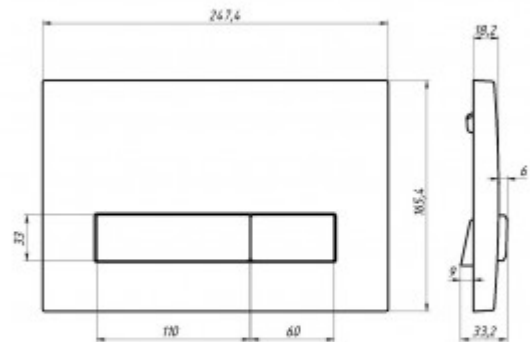

040344 Инсталляция BERGES АТОМ 410 для подвесного унитаза, кнопка Atom Line матовый хром

Описание

Узкая рама шириной 41 см.
Металлический каркас, окрашенный антикоррозийной эмалью.
Расчетная нагрузка 400кг.
Объем резервуара воды 10 л с тепло- и шумоизоляцией.
Подвод воды внутрь резервуара (G1/2 наружная).
Объем смыва 3/6 литра с возможностью регулировки.
Управление механическое, две кнопки.
Межосевое расстояние под шпильки для подвеса унитаза 18 и 23 см.

Цвет кнопки: **матовый хром**

Глубина изделия, см: **16**

Ширина изделия, см: **41**

Габаритные размеры кнопки, мм: **247 x 165 x 18**

Длина изделия, см: **112,5**

Направление выпуска: **прямое**

Вес товара без упаковки, кг: **14.1**

Ширина упаковки, м: **0,44**

Глубина упаковки, м: **0,17**

Объем, м³ (в упаковке): **0,089**

Количество коробок: **1**

Материал упаковки: **картон**