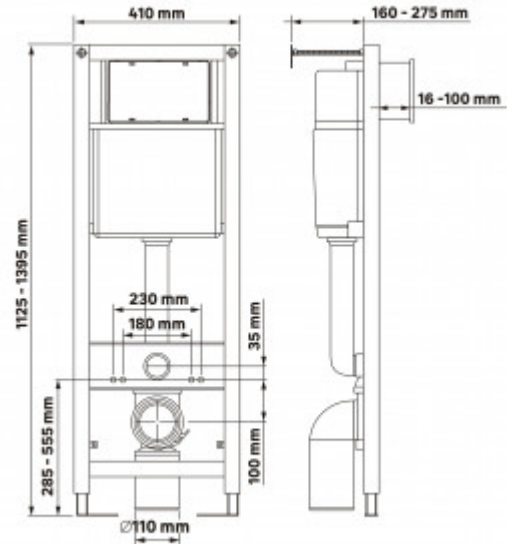

040344 Инсталляция BERGES АТОМ 410 для подвесного унитаза, кнопка Atom Line матовый хром

Описание

Узкая рама шириной 41 см.
Металлический каркас, окрашенный антикоррозийной эмалью.
Расчетная нагрузка 400кг.
Объем резервуара воды 10 л с тепло- и шумоизоляцией.
Подвод воды внутрь резервуара (G1/2 наружная).
Объем смыва 3/6 литра с возможностью регулировки.
Управление механическое, две кнопки.
Межосевое расстояние под шпильки для подвеса унитаза 18 и 23 см.

Полный комплект для установки включает в себя шумоизоляционную прокладку и лекало для монтажных отверстий.

Характеристики

Состав изделия: **Инсталляция с кнопкой**

Модель инсталляции: **АТОМ 410**

Дизайн кнопки: **Atom Line**

Цвет кнопки: **матовый хром**

Глубина изделия, см: **16**

Ширина изделия, см: **41**

Габаритные размеры кнопки, мм: **247 x 165 x 18**

Длина изделия, см: **112,5**

Направление выпуска: **прямое**

Вес товара без упаковки, кг: **14.1**

Вес товара с упаковкой, кг: **14,7**

Материал слива: **полипропилен**

Регулировка: **по высоте**

Слив: **двухрежимный**

Монтаж: **к стене**

Кнопка в комплекте: **да**

Материал бачка: **полипропилен**

Материал заливного крана: **латунь**