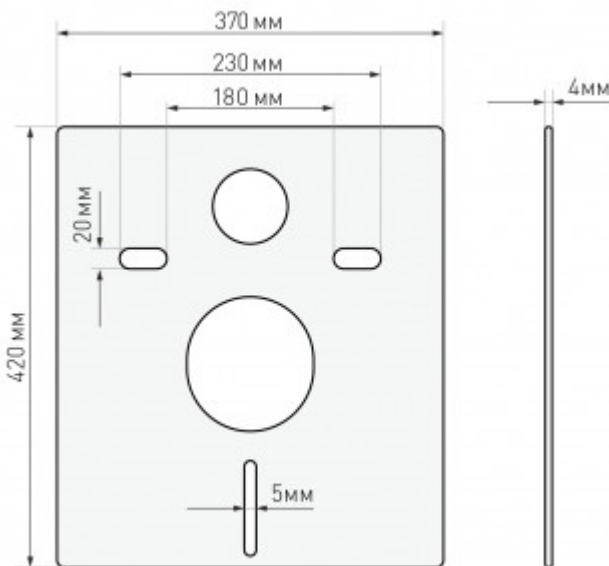

040344 Инсталляция BERGES АТОМ 410 для подвесного унитаза, кнопка Atom Line матовый хром

Описание

Узкая рама шириной 41 см.
Металлический каркас, окрашенный антикоррозийной эмалью.
Расчетная нагрузка 400кг.
Объем резервуара воды 10 л с тепло- и шумоизоляцией.
Подвод воды внутрь резервуара (G1/2 наружная).
Объем смыва 3/6 литра с возможностью регулировки.
Управление механическое, две кнопки.
Межосевое расстояние под шпильки для подвеса унитаза 18 и 23 см.

Полный комплект для установки включает в себя шумоизоляционную прокладку и лекало для монтажных отверстий.

Характеристики

Состав изделия: **Инсталляция с кнопкой**

Модель инсталляции: **АТОМ 410**

Дизайн кнопки: **Atom Line**

Цвет кнопки: **матовый хром**

Глубина изделия, см: **16**

Ширина изделия, см: **41**

Габаритные размеры кнопки, мм: **247 x 165 x 18**

Длина изделия, см: **112,5**

Направление выпуска: **прямое**

Вес товара без упаковки, кг: **14.1**

Вес товара с упаковкой, кг: **14,7**

Материал слива: **полипропилен**

Регулировка: **по высоте**

Слив: **двухрежимный**

Монтаж: **к стене**

Кнопка в комплекте: **да**

Материал бачка: **полипропилен**

Материал заливного крана: **латунь**