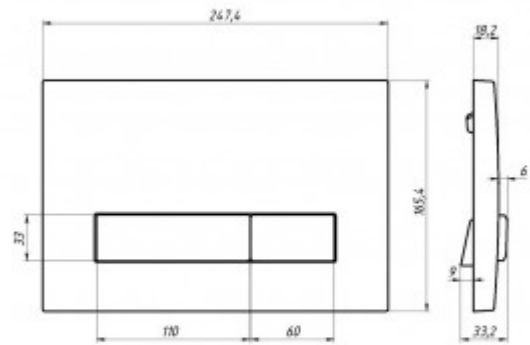

### Описание

Узкая рама шириной 41 см.  
Металлический каркас, окрашенный антикоррозийной эмалью.  
Расчетная нагрузка 400кг.  
Объем резервуара воды 10 л с тепло- и шумоизоляцией.  
Подвод воды внутрь резервуара (G1/2 наружная).  
Объем смыва 3/6 литра с возможностью регулировки.  
Управление механическое, две кнопки.  
Межосевое расстояние под шпильки для подвеса унитаза 18 и 23 см.

## Характеристики

Состав изделия: **Инсталляция с кнопкой**

Модель инсталляции: **АТОМ 410**

Дизайн кнопки: **Atom Line**

Цвет кнопки: **матовый никель**

Глубина изделия, см: **16**

Ширина изделия, см: **41**

Габаритные размеры кнопки, мм: **247 x 165 x 18**

Длина изделия, см: **112,5**

Направление выпуска: **прямое**

Вес товара без упаковки, кг: **14.1**

Вес товара с упаковкой, кг: **14,7**

Материал слива: **полипропилен**

## Логистическая информация

Длина упаковки, м: **1,19**

Ширина упаковки, м: **0,44**

Глубина упаковки, м: **0,17**

Объем, м<sup>3</sup> (в упаковке): **0,089**

Количество коробок: **1**

Материал упаковки: **картон**