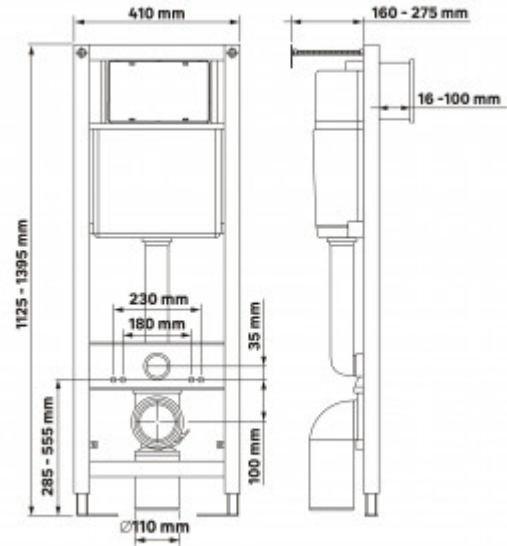

## 040345 Инсталляция BERGES АТОМ 410 для подвесного унитаза, кнопка Atom Line матовый никель

### Описание

Узкая рама шириной 41 см.  
Металлический каркас, окрашенный антикоррозийной эмалью.  
Расчетная нагрузка 400кг.  
Объем резервуара воды 10 л с тепло- и шумоизоляцией.  
Подвод воды внутрь резервуара (G1/2 наружная).  
Объем смыва 3/6 литра с возможностью регулировки.  
Управление механическое, две кнопки.  
Межосевое расстояние под шпильки для подвеса унитаза 18 и 23 см.

## Характеристики

Состав изделия: **Инсталляция с кнопкой**

Модель инсталляции: **АТОМ 410**

Дизайн кнопки: **Atom Line**

Цвет кнопки: **матовый никель**

Глубина изделия, см: **16**

Ширина изделия, см: **41**

Габаритные размеры кнопки, мм: **247 x 165 x 18**

Длина изделия, см: **112,5**

Направление выпуска: **прямое**

Вес товара без упаковки, кг: **14.1**

Вес товара с упаковкой, кг: **14,7**

Материал слива: **полипропилен**