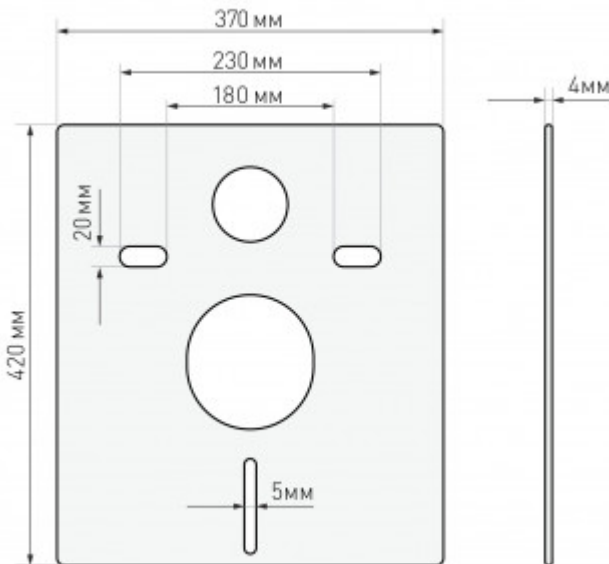

## 040345 Инсталляция BERGES АТОМ 410 для подвесного унитаза, кнопка Atom Line матовый никель

### Описание

Узкая рама шириной 41 см.  
Металлический каркас, окрашенный антикоррозийной эмалью.  
Расчетная нагрузка 400кг.  
Объем резервуара воды 10 л с тепло- и шумоизоляцией.  
Подвод воды внутрь резервуара (G1/2 наружная).  
Объем смыва 3/6 литра с возможностью регулировки.  
Управление механическое, две кнопки.  
Межосевое расстояние под шпильки для подвеса унитаза 18 и 23 см.

## Характеристики

Состав изделия: **Инсталляция с кнопкой**

Модель инсталляции: **АТОМ 410**

Дизайн кнопки: **Atom Line**

Цвет кнопки: **матовый никель**

Глубина изделия, см: **16**

Ширина изделия, см: **41**

Габаритные размеры кнопки, мм: **247 x 165 x 18**

Длина изделия, см: **112,5**

Направление выпуска: **прямое**

Вес товара без упаковки, кг: **14.1**

Вес товара с упаковкой, кг: **14,7**

Материал слива: **полипропилен**