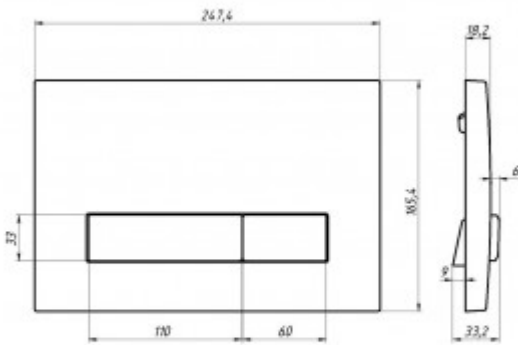

040338 Инсталляция BERGES АТОМ 410 для подвесного унитаза, кнопка Atom Line хром глянец

Описание

Узкая рама шириной 41 см.
Металлический каркас, окрашенный антикоррозийной эмалью.
Расчетная нагрузка 400кг.
Объем резервуара воды 10 л с тепло- и шумоизоляцией.
Подвод воды внутрь резервуара (G1/2 наружная).
Объем смыва 3/6 литра с возможностью регулировки.
Управление механическое, две кнопки.
Межосевое расстояние под шпильки для подвеса унитаза 18 и 23 см.

Цвет кнопки: **хром глянец**

Глубина изделия, см: **16**

Ширина изделия, см: **41**

Габаритные размеры кнопки, мм: **247 x 165 x 18**

Длина изделия, см: **112,5**

Направление выпуска: **прямое**

Вес товара без упаковки, кг: **14.1**

Ширина упаковки, м: **0,44**

Глубина упаковки, м: **0,17**

Объем, м³ (в упаковке): **0,089**

Количество коробок: **1**

Материал упаковки: **картон**