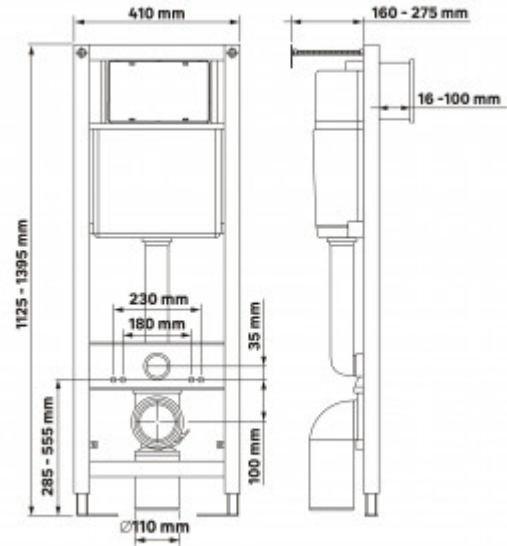

040338 Инсталляция BERGES АТОМ 410 для подвесного унитаза, кнопка Atom Line хром глянец

Описание

Узкая рама шириной 41 см.
Металлический каркас, окрашенный антикоррозийной эмалью.
Расчетная нагрузка 400кг.
Объем резервуара воды 10 л с тепло- и шумоизоляцией.
Подвод воды внутрь резервуара (G1/2 наружная).
Объем смыва 3/6 литра с возможностью регулировки.
Управление механическое, две кнопки.
Межосевое расстояние под шпильки для подвеса унитаза 18 и 23 см.

Полный комплект для установки включает в себя шумоизоляционную прокладку и лекало для монтажных отверстий.

Характеристики

Состав изделия: **Инсталляция с кнопкой**

Модель инсталляции: **АТОМ 410**

Дизайн кнопки: **Atom Line**

Цвет кнопки: **хром глянец**

Глубина изделия, см: **16**

Ширина изделия, см: **41**

Габаритные размеры кнопки, мм: **247 x 165 x 18**

Длина изделия, см: **112,5**

Направление выпуска: **прямое**

Вес товара без упаковки, кг: **14.1**

Вес товара с упаковкой, кг: **14,7**

Материал слива: **полипропилен**

Регулировка: **по высоте**

Слив: **двухрежимный**

Монтаж: **к стене**

Кнопка в комплекте: **да**

Материал бачка: **полипропилен**

Материал заливного крана: **латунь**