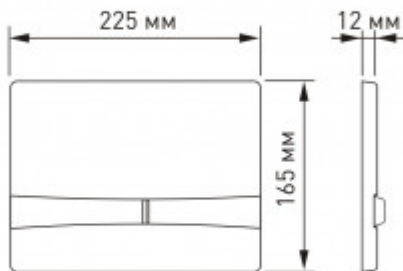

040254 Инсталляция BERGES NOVUM 525 для подвесного унитаза, кнопка F4 Soft Touch белая

Описание

Металлический каркас, окрашенный антикоррозийной эмалью.
Расчетная нагрузка 400кг.
Толщина бачка 80мм. Подходит для установки в малогабаритных помещениях.
Объем резервуара воды 10 л с шумоизоляцией.
При давлении 3-5 бар уровень шума от 13 до 18 дБ.
Подвод воды сверху (G1/2 наружная).
Объем смыва 3/6 литра с возможностью регулировки.
Управление механическое, две кнопки.
Межосевое расстояние под шпильки для подвеса унитаза 18 и 23 см.

Ножки регулировки высоты из оцинкованной стали.

Полный комплект для быстрой установки.

Материал панели смыва: ABS пластик

- ударопрочный
- стойкий к щелочам и моющим средствам
- влагостойкий

- долговечный

Характеристики

Состав изделия: **Инсталляция с кнопкой**

Модель инсталляции: **NOVUM**

Дизайн кнопки: **F (Frame)**

Цвет кнопки: **Soft Touch белая**

Глубина изделия, см: **10**

Ширина изделия, см: **52,5**

Габаритные размеры кнопки, мм: **225 x 165 x 12**

Длина изделия, см: **115**

Направление выпуска: **прямое**

Вес товара без упаковки, кг: **12.9**

Вес товара с упаковкой, кг: **13,5**

Материал слива: **полипропилен**