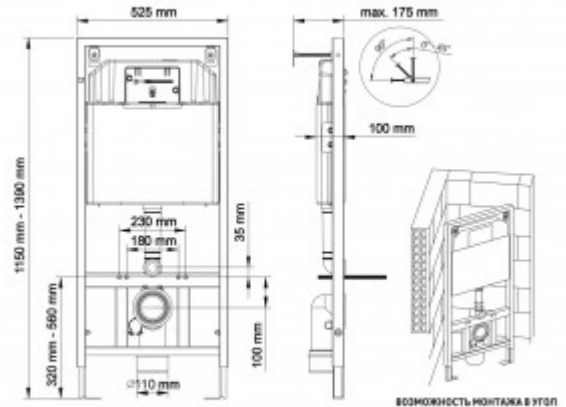

040254 Инсталляция BERGES NOVUM 525 для подвесного унитаза, кнопка F4 Soft Touch белая

Описание

Металлический каркас, окрашенный антикоррозийной эмалью.
Расчетная нагрузка 400кг.
Толщина бачка 80мм. Подходит для установки в малогабаритных помещениях.
Объем резервуара воды 10 л с шумоизоляцией.
При давлении 3-5 бар уровень шума от 13 до 18 дБ.
Подвод воды сверху (G1/2 наружная).
Объем смыва 3/6 литра с возможностью регулировки.
Управление механическое, две кнопки.
Межосевое расстояние под шпильки для подвеса унитаза 18 и 23 см.

Характеристики

Состав изделия: **Инсталляция с кнопкой**

Модель инсталляции: **NOVUM**

Дизайн кнопки: **F (Frame)**

Цвет кнопки: **Soft Touch белая**

Глубина изделия, см: **10**

Ширина изделия, см: **52,5**

Габаритные размеры кнопки, мм: **225 x 165 x 12**

Длина изделия, см: **115**

Направление выпуска: **прямое**

Вес товара без упаковки, кг: **12.9**

Вес товара с упаковкой, кг: **13,5**

Материал слива: **полипропилен**

Ширина упаковки, м: **0,56**

Глубина упаковки, м: **0,15**

Объем, м3 (в упаковке): **0,098**

Количество коробок: **1**

Материал упаковки: **картон**