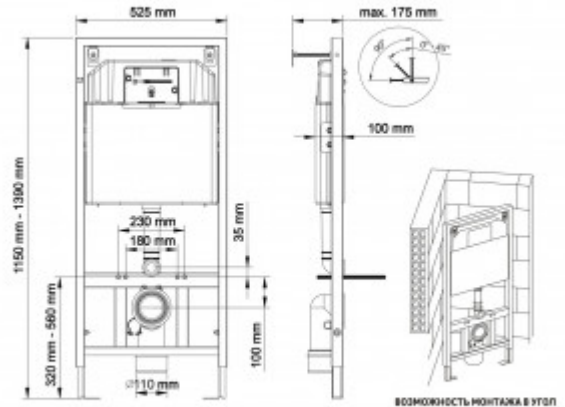

### Описание

Металлический каркас, окрашенный антикоррозийной эмалью.  
Расчетная нагрузка 400кг.  
Толщина бачка 80мм. Подходит для установки в малогабаритных помещениях.  
Объем резервуара воды 10 л с тепло- и шумоизоляции.  
При давлении 3-5 бар уровень шума от 13 до 18 дБ.  
Подвод воды сверху (G1/2 наружная).  
Объем смыва 3/6 литра с возможностью регулировки.  
Управление механическое, две кнопки.  
Межосевое расстояние под шпильки для подвеса унитаза 18 и 23 см.

## Характеристики

Состав изделия: **Инсталляция с кнопкой**

Модель инсталляции: **NOVUM**

Дизайн кнопки: **D (Drop)**

Цвет кнопки: **Soft Touch белая**

Глубина изделия, см: **10**

Ширина изделия, см: **52,5**

Габаритные размеры кнопки, мм: **227 x 165 x 13**

Длина изделия, см: **115**

Направление выпуска: **вертикальное ( в пол)**

Вес товара без упаковки, кг: **12.9**

Вес товара с упаковкой, кг: **13,5**

Материал слива: **полипропилен**

## Логистическая информация

Длина упаковки, м: **1,17**

Ширина упаковки, м: **0,56**

Глубина упаковки, м: **0,15**

Объем, м3 (в упаковке): **0,098**

Количество коробок: **1**

Материал упаковки: **ГОФРОКОРОБ**