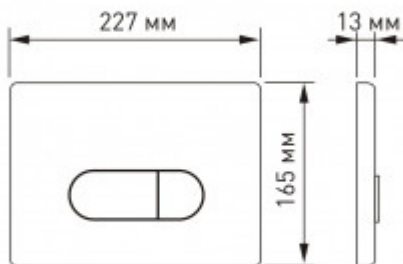

### Описание

Металлический каркас, окрашенный антикоррозийной эмалью.  
Расчетная нагрузка 400кг.  
Толщина бачка 80мм. Подходит для установки в малогабаритных помещениях.  
Объем резервуара воды 10 л с тепло- и шумоизоляции.  
При давлении 3-5 бар уровень шума от 13 до 18 дБ.  
Подвод воды сверху (G1/2 наружная).  
Объем смыва 3/6 литра с возможностью регулировки.  
Управление механическое, две кнопки.  
Межосевое расстояние под шпильки для подвеса унитаза 18 и 23 см.

## Характеристики

Состав изделия: **Инсталляция с кнопкой**

Модель инсталляции: **NOVUM**

Дизайн кнопки: **D (Drop)**

Цвет кнопки: **Soft Touch белая**

Глубина изделия, см: **10**

Ширина изделия, см: **52,5**

Габаритные размеры кнопки, мм: **227 x 165 x 13**

Длина изделия, см: **115**

Направление выпуска: **вертикальное ( в пол)**

Вес товара без упаковки, кг: **12.9**

Вес товара с упаковкой, кг: **13,5**

Материал слива: **полипропилен**

## Логистическая информация

Длина упаковки, м: **1,17**

Ширина упаковки, м: **0,56**

Глубина упаковки, м: **0,15**

Объем, м3 (в упаковке): **0,098**

Количество коробок: **1**

Материал упаковки: **ГОФРОКОРОБ**