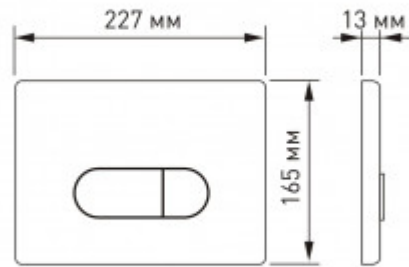

+7 (495) 108-30-70
info@berges.ru

040034 Кнопка BERGES для инсталляции NOVUM D4

Описание

Двухрежимная кнопка BERGES для инсталляции NOVUM.

Управление механическое.

Материал изделия: ABS пластик

- ударпрочный

- влагостойкий

- долговечный

Цвет кнопки: белая Soft Touch

Характеристики

Состав изделия: **Кнопка**

Дизайн кнопки: **D (Drop)**

Цвет кнопки: **Soft Touch белая**

Габаритные размеры кнопки, мм: **227x165x13**