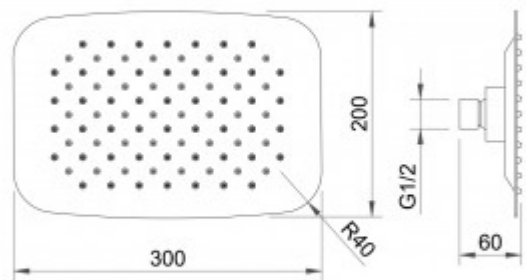

+7 (495) 108-30-70
info@berges.ru

074006 Верхний душ BERGES VENTAS O BLACK 30x20 см, черный матовый

Описание

Характеристики

Серия: **VENTAS**
Тип изделия: **верхний душ**
Тип монтажа: **Наружный**
Глубина изделия, см: **6**
Ширина изделия, см: **20**
Длина изделия, см: **30**

Цвет: **черный матовый**
Стандарт подводки: **1/2**
Вес товара без упаковки, кг: **1**
Вес товара с упаковкой, кг: **1,05**
Материал: **Нержавеющая сталь**
Страна производства: **Китай**
Гарантия: **1 год**

Логистическая информация

Длина упаковки, м: **0,26**
Ширина упаковки, м: **0,27**
Глубина упаковки, м: **0,07**
Объем, м³ (в упаковке): **0,0049**
Количество коробок: **1**
Материал упаковки: **картон**