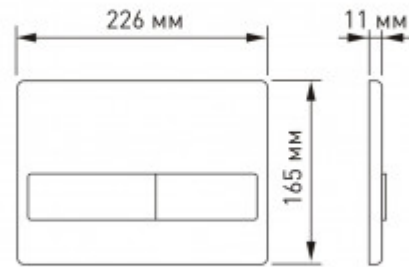

+7 (495) 108-30-70
info@berges.ru

040016 Кнопка BERGES для инсталляции NOVUM L6

Описание

Двухрежимная кнопка BERGES для инсталляции NOVUM.

Управление механическое.

Материал изделия: ABS пластик

- ударпрочный
- влагостойкий
- долговечный

Трендовый цвет чёрный глянец

Характеристики

Состав изделия: **Кнопка**

Дизайн кнопки: **L (Line)**

Цвет кнопки: **черная глянец**

Габаритные размеры кнопки, мм: **226x165x11**

Слив: **двухрежимный**