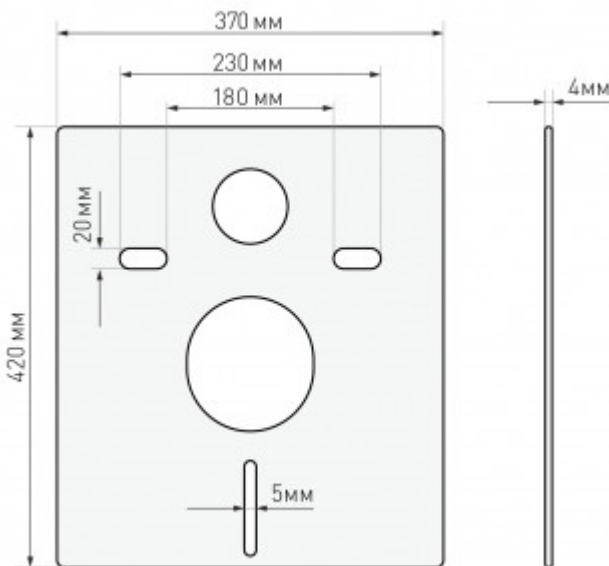

040342 Инсталляция BERGES АТОМ 410 для подвесного унитаза, кнопка Atom Line Soft Touch черная/хром глянец

Описание

Стальная рама с антикоррозийным покрытием

Расчётная нагрузка до 400 кг

Ножки регулировкой высоты

Межосевое расстояние под крепежные шпильки унитаза 18 и 23 см

Бачок с функцией шумоподавления

Двухрежимная кнопка смыва, черное покрытие Soft Touch

Эконом слив 3л, полный слив настраивается от 5,5 до 8,5л

Монтажный кнопочный узел, полный комплект патрубков, лекала для монтажа отверстий.

Характеристики

Состав изделия: **Инсталляция с кнопкой**
Модель инсталляции: **АТОМ 410**
Дизайн кнопки: **Atom Line**
Цвет кнопки: **Soft Touch черная/хр.глянец**
Глубина изделия, см: **16**
Ширина изделия, см: **41**
Габаритные размеры кнопки, мм: **247 x 165 x 18**
Длина изделия, см: **112,5**
Направление выпуска: **прямое**
Вес товара без упаковки, кг: **14.1**

Вес товара с упаковкой, кг: **14,7**
Материал слива: **полипропилен**
Регулировка: **по высоте**
Слив: **двухрежимный**
Монтаж: **к стене**
Размещение в угол: **нет**
Кнопка в комплекте: **да**
Материал бачка: **полипропилен**
Материал заливного крана: **латунь**
Страна производства: **Россия**
Гарантия: **10 лет на раму и бачок, 5 лет на сливные и наливные механизмы, 2 года на резиновые уплотнители и прокладки**