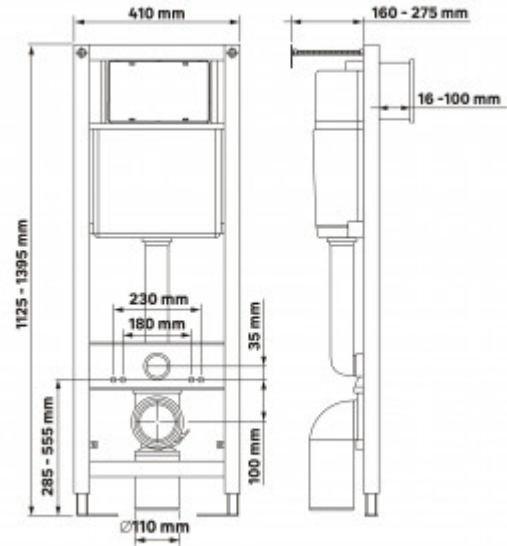

040342 Инсталляция BERGES АТОМ 410 для подвесного унитаза, кнопка Atom Line Soft Touch черная/хром глянец

Описание

Стальная рама с антикоррозийным покрытием

Расчётная нагрузка до 400 кг

Ножки регулировкой высоты

Межосевое расстояние под крепежные шпильки унитаза 18 и 23 см

Бачок с функцией шумоподавления

Двухрежимная кнопка смыва, черное покрытие Soft Touch

Эконом слив 3л, полный слив настраивается от 5,5 до 8,5л

Монтажный кнопочный узел, полный комплект патрубков, лекала для монтажа отверстий.

Характеристики

Состав изделия: **Инсталляция с кнопкой**
Модель инсталляции: **АТОМ 410**
Дизайн кнопки: **Atom Line**
Цвет кнопки: **Soft Touch черная/хр.глянец**
Глубина изделия, см: **16**
Ширина изделия, см: **41**
Габаритные размеры кнопки, мм: **247 x 165 x 18**
Длина изделия, см: **112,5**
Направление выпуска: **прямое**
Вес товара без упаковки, кг: **14.1**

Вес товара с упаковкой, кг: **14,7**
Материал слива: **полипропилен**
Регулировка: **по высоте**
Слив: **двухрежимный**
Монтаж: **к стене**
Размещение в угол: **нет**
Кнопка в комплекте: **да**
Материал бачка: **полипропилен**
Материал заливного крана: **латунь**
Страна производства: **Россия**
Гарантия: **10 лет на раму и бачок, 5 лет на сливные и наливные механизмы, 2 года на резиновые уплотнители и прокладки**