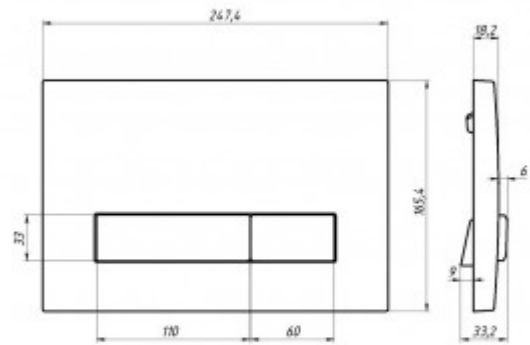

040342 Инсталляция BERGES АТОМ 410 для подвесного унитаза, кнопка Atom Line Soft Touch черная/хром глянец

Описание

Стальная рама с антикоррозийным покрытием

Расчётная нагрузка до 400 кг

Ножки регулировкой высоты

Межосевое расстояние под крепежные шпильки унитаза 18 и 23 см

Бачок с функцией шумоподавления

Двухрежимная кнопка смыва, черное покрытие Soft Touch

Эконом слив 3л, полный слив настраивается от 5,5 до 8,5л

Монтажный кнопочный узел, полный комплект патрубков, лекала для монтажа отверстий.

Характеристики

Состав изделия: **Инсталляция с кнопкой**
Модель инсталляции: **АТОМ 410**
Дизайн кнопки: **Atom Line**
Цвет кнопки: **Soft Touch черная/хр.глянец**
Глубина изделия, см: **16**
Ширина изделия, см: **41**
Габаритные размеры кнопки, мм: **247 x 165 x 18**
Длина изделия, см: **112,5**
Направление выпуска: **прямое**
Вес товара без упаковки, кг: **14.1**

Логистическая информация

Длина упаковки, м: **1,19**
Ширина упаковки, м: **0,44**
Глубина упаковки, м: **0,17**
Объем, м3 (в упаковке): **0,089**
Количество коробок: **1**
Материал упаковки: **картон**