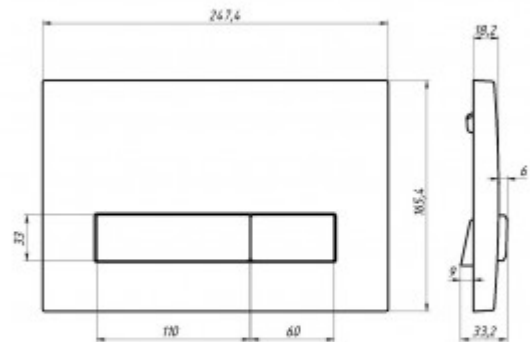

### Описание

Стальная рама с антикоррозийным покрытием

Расчётная нагрузка до 400 кг

Ножки регулировкой высоты

Межосевое расстояние под крепежные шпильки унитаза 18 и 23 см

Бачок с функцией шумоподавления

Двухрежимная кнопка смыва, черное покрытие Soft Touch

## Характеристики

Состав изделия: **Инсталляция с кнопкой**

Модель инсталляции: **АТОМ 410**

Дизайн кнопки: **Atom Line**

Цвет кнопки: **белая/хром глянец**

Глубина изделия, см: **16**

Ширина изделия, см: **41**

Габаритные размеры кнопки, мм: **247 x 165 x 18**

Длина изделия, см: **112,5**

Направление выпуска: **прямое**

Вес товара без упаковки, кг: **14.1**

Вес товара с упаковкой, кг: **14,7**

Материал слива: **полипропилен**

## Логистическая информация

Длина упаковки, м: **1,19**

Ширина упаковки, м: **0,44**

Глубина упаковки, м: **0,17**

Объем, м3 (в упаковке): **0,089**

Количество коробок: **1**

Материал упаковки: **картон**