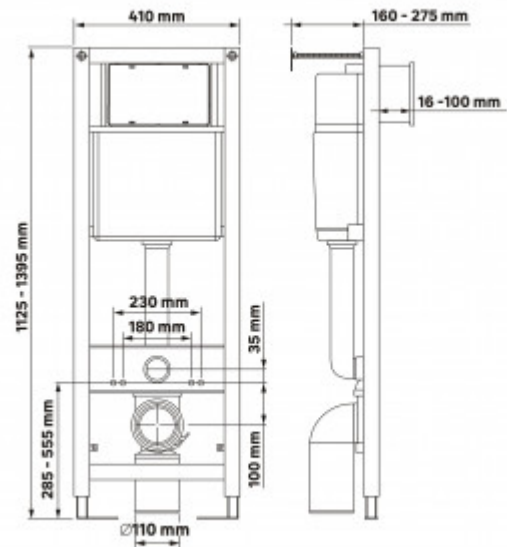

### Описание

Стальная рама с антикоррозийным покрытием

Расчётная нагрузка до 400 кг

Ножки регулировкой высоты

Межосевое расстояние под крепежные шпильки унитаза 18 и 23 см

Бачок с функцией шумоподавления

Двухрежимная кнопка смыва, черное покрытие Soft Touch

Эконом слив 3л, полный слив настраивается от 5,5 до 8,5л

Монтажный кнопочный узел, полный комплект патрубков, лекала для монтажа отверстий.

## Характеристики

Состав изделия: **Инсталляция с кнопкой**

Модель инсталляции: **АТОМ 410**

Дизайн кнопки: **Atom Line**

Цвет кнопки: **белая/хром глянец**

Глубина изделия, см: **16**

Ширина изделия, см: **41**

Габаритные размеры кнопки, мм: **247 x 165 x 18**

Длина изделия, см: **112,5**

Направление выпуска: **прямое**

Вес товара без упаковки, кг: **14.1**

Вес товара с упаковкой, кг: **14,7**

Материал слива: **полипропилен**