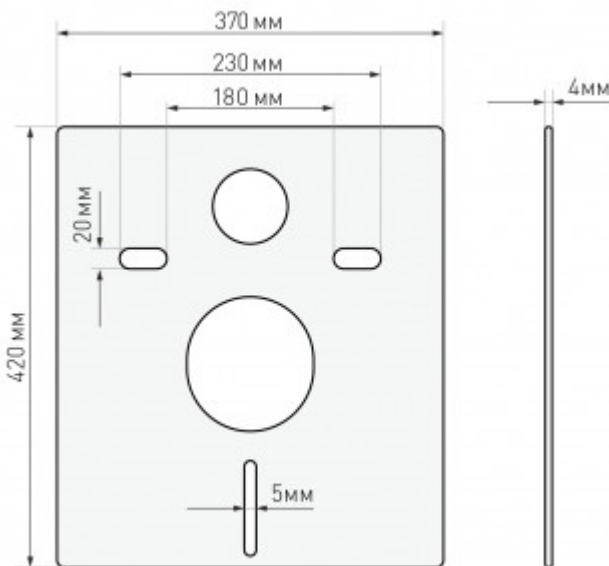

### Описание

Стальная рама с антикоррозийным покрытием

Расчётная нагрузка до 400 кг

Ножки регулировкой высоты

Межосевое расстояние под крепежные шпильки унитаза 18 и 23 см

Бачок с функцией шумоподавления

Двухрежимная кнопка смыва, черное покрытие Soft Touch

## Характеристики

Состав изделия: **Инсталляция с кнопкой**

Модель инсталляции: **АТОМ 410**

Дизайн кнопки: **Atom Line**

Цвет кнопки: **белая/хром глянец**

Глубина изделия, см: **16**

Ширина изделия, см: **41**

Габаритные размеры кнопки, мм: **247 x 165 x 18**

Длина изделия, см: **112,5**

Направление выпуска: **прямое**

Вес товара без упаковки, кг: **14.1**

Вес товара с упаковкой, кг: **14,7**

Материал слива: **полипропилен**

Регулировка: **по высоте**

Слив: **двухрежимный**

Монтаж: **к стене**

Размещение в угол: **нет**

Кнопка в комплекте: **да**

Материал бачка: **полипропилен**

Материал заливного крана: **латунь**

Страна производства: **Россия**