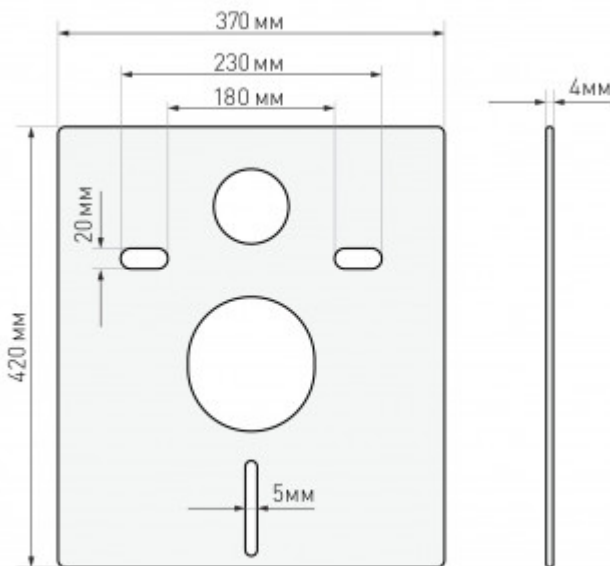

## 040340 Инсталляция BERGES АТОМ 410 для подвесного унитаза, кнопка Atom Line Soft Touch черная

### Описание

Стальная рама с антикоррозийным покрытием

Расчётная нагрузка до 400 кг

Ножки регулировкой высоты

Межосевое расстояние под крепежные шпильки унитаза 18 и 23 см

Бачок с функцией шумоподавления

Двухрежимная кнопка смыва, черное покрытие Soft Touch

Эконом слив 3л, полный слив настраивается от 5,5 до 8,5л

Монтажный кнопочный узел, полный комплект патрубков, лекала для монтажа отверстий.

## Характеристики

Состав изделия: **Инсталляция с кнопкой**  
Модель инсталляции: **АТОМ 410**  
Дизайн кнопки: **Atom Line**  
Цвет кнопки: **Soft Touch черная**  
Глубина изделия, см: **16**  
Ширина изделия, см: **41**  
Габаритные размеры кнопки, мм: **247 x 165 x 18**  
Длина изделия, см: **112,5**  
Направление выпуска: **прямое**  
Вес товара без упаковки, кг: **14.1**