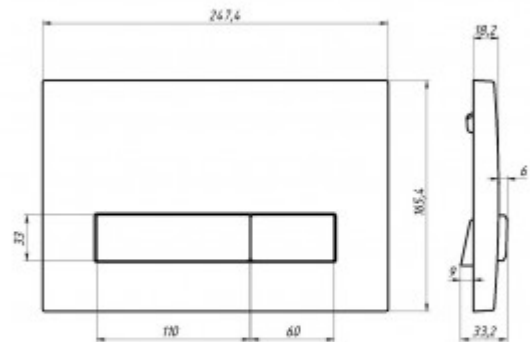

### Описание

Стальная рама с антикоррозийным покрытием

Расчётная нагрузка до 400 кг

Ножки регулировкой высоты

Межосевое расстояние под крепежные шпильки унитаза 18 и 23 см

Бачок с функцией шумоподавления

Двухрежимная кнопка смыва, черное покрытие Soft Touch

## Характеристики

Состав изделия: **Инсталляция с кнопкой**  
Модель инсталляции: **АТОМ 410**  
Дизайн кнопки: **Atom Line**  
Цвет кнопки: **Soft Touch черная**  
Глубина изделия, см: **16**  
Ширина изделия, см: **41**  
Габаритные размеры кнопки, мм: **247 x 165 x 18**  
Длина изделия, см: **112,5**  
Направление выпуска: **прямое**  
Вес товара без упаковки, кг: **14.1**

## Логистическая информация

Длина упаковки, м: **1,19**  
Ширина упаковки, м: **0,44**  
Глубина упаковки, м: **0,17**  
Объем, м3 (в упаковке): **0,089**  
Количество коробок: **1**  
Материал упаковки: **картон**