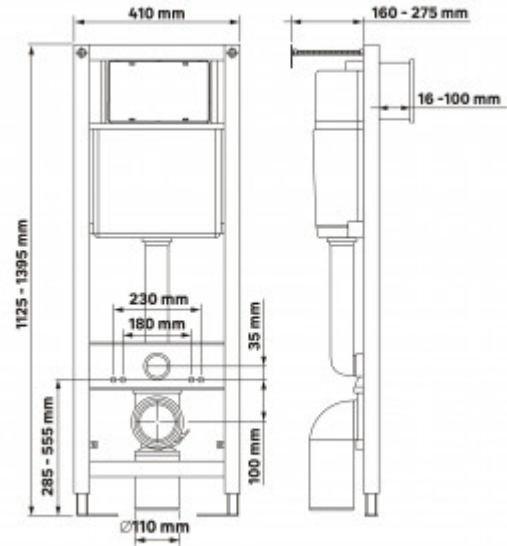

### Описание

Стальная рама с антикоррозийным покрытием

Расчётная нагрузка до 400 кг

Ножки регулировкой высоты

Межосевое расстояние под крепежные шпильки унитаза 18 и 23 см

Бачок с функцией шумоподавления

Двухрежимная кнопка смыва, черное покрытие Soft Touch

Эконом слив 3л, полный слив настраивается от 5,5 до 8,5л

Монтажный кнопочный узел, полный комплект патрубков, лекала для монтажа отверстий.

## Характеристики

Состав изделия: **Инсталляция с кнопкой**  
Модель инсталляции: **АТОМ 410**  
Дизайн кнопки: **Atom Line**  
Цвет кнопки: **Soft Touch черная**  
Глубина изделия, см: **16**  
Ширина изделия, см: **41**  
Габаритные размеры кнопки, мм: **247 x 165 x 18**  
Длина изделия, см: **112,5**  
Направление выпуска: **прямое**  
Вес товара без упаковки, кг: **14.1**

Вес товара с упаковкой, кг: **14,7**  
Материал слива: **полипропилен**  
Регулировка: **по высоте**  
Слив: **двухрежимный**  
Монтаж: **к стене**  
Размещение в угол: **нет**  
Кнопка в комплекте: **да**  
Материал бачка: **полипропилен**  
Материал заливного крана: **латунь**  
Страна производства: **Россия**  
Гарантия: **10 лет на раму и бачок, 5 лет на сливные и наливные механизмы, 2 года на резиновые уплотнители и прокладки**