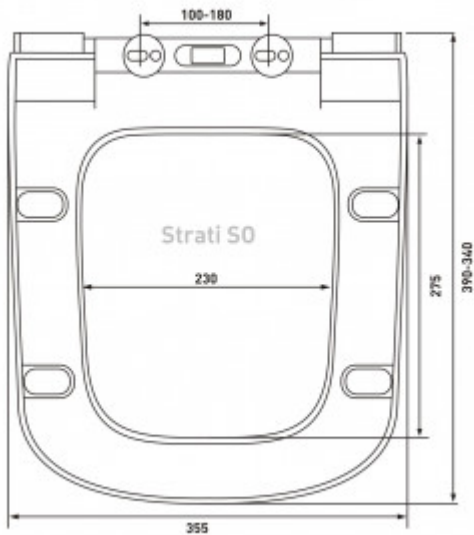

+7 (495) 108-30-70
info@berges.ru

082132 Унитаз BERGES подвесной STRATI 53,5 см сиденье Strati SO, микролифт быстросъем

Описание

Унитаз STRATI
Безободковый Rimless
Скрытый крепеж
Сиденье дюропласт Strati SO
микролифт, быстросъем

Характеристики

Коллекция: **STRATI**
Тип изделия: **унитаз**

Направление выпуска: **горизонтальное (в стену)**
Вес товара без упаковки, кг: **32**

Тип смыва: **Безободковый**
Быстросъемное сиденье: **есть**
Ширина изделия, см: **34**
Высота изделия, см: **35**
Длина изделия, см: **53.5**
Цвет: **белый**
Высота чаши, см: **32**
Модель сиденья: **Strati SO**

Логистическая информация

Длина упаковки, м: **0,57**
Ширина упаковки, м: **0,4**
Глубина упаковки, м: **0,42**
Объем, м3 (в упаковке): **0.1**
Количество коробок: **1**
Материал упаковки: **ГОФРОКОРОБ**