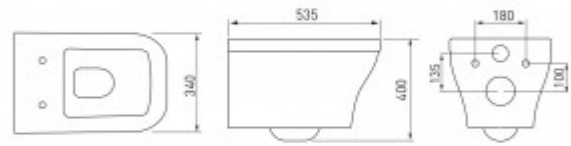

+7 (495) 108-30-70
info@berges.ru

082132 Унитаз BERGES подвесной STRATI 53,5 см сиденье Strati SO, микролифт быстросъем

Описание

Унитаз STRATI
Безободковый Rimless
Скрытый крепеж
Сиденье дюропласт Strati SO
микролифт, быстросъем

Характеристики

Коллекция: **STRATI**
Тип изделия: **унитаз**

Направление выпуска: **горизонтальное (в стену)**
Вес товара без упаковки, кг: **32**

Тип смыва: **Безободковый**
Быстросъемное сиденье: **есть**
Ширина изделия, см: **34**
Высота изделия, см: **35**
Длина изделия, см: **53.5**
Цвет: **белый**
Высота чаши, см: **32**
Модель сиденья: **Strati SO**