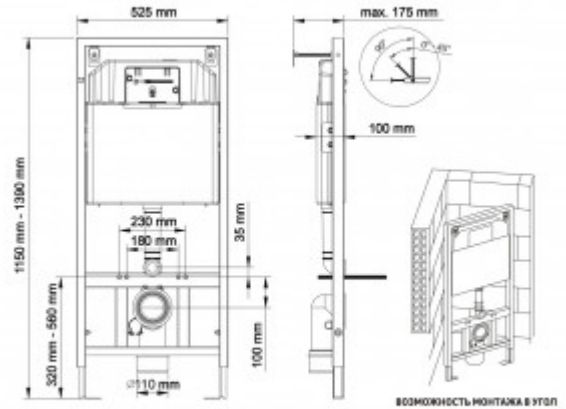

040216 Инсталляция BERGES NOVUM 525 для подвесного унитаза, кнопка L6 черный глянец

Описание

Металлический каркас, окрашенный антикоррозийной эмалью.
Расчетная нагрузка 400кг.
Толщина бачка 80мм. Подходит для установки в малогабаритных помещениях.
Объем резервуара воды 10 л с тепло- и шумоизоляции.
При давлении 3-5 бар уровень шума от 13 до 18 дБ.
Подвод воды сверху (G1/2 наружная).
Объем смыва 3/6 литра с возможностью регулировки.
Управление механическое, две кнопки.
Межосевое расстояние под шпильки для подвеса унитаза 18 и 23 см.

Ножки регулировки высоты из оцинкованной стали.

Полный комплект для быстрой установки.

Характеристики

Состав изделия: **Инсталляция с кнопкой**

Модель инсталляции: **NOVUM**

Дизайн кнопки: **L (Line)**

Цвет кнопки: **черная глянec**

Глубина изделия, см: **10**

Ширина изделия, см: **52,5**

Габаритные размеры кнопки, мм: **226 x 165 x 11**

Длина изделия, см: **115**

Направление выпуска: **прямое**

Вес товара без упаковки, кг: **12.9**

Вес товара с упаковкой, кг: **13,5**

Материал слива: **полипропилен**

Регулировка: **по высоте**

Слив: **двухрежимный**

Монтаж: **к стене**

Размещение в угол: **Опционально возможно**

Кнопка в комплекте: **да**

Материал бачка: **полипропилен**