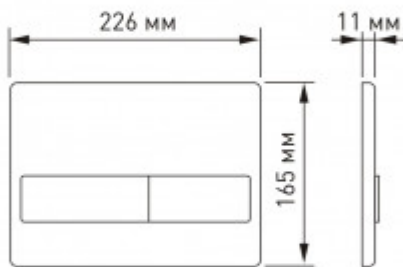

040216 Инсталляция BERGES NOVUM 525 для подвесного унитаза, кнопка L6 черный глянец

Описание

Металлический каркас, окрашенный антикоррозийной эмалью.
Расчетная нагрузка 400кг.
Толщина бачка 80мм. Подходит для установки в малогабаритных помещениях.
Объем резервуара воды 10 л с тепло- и шумоизоляции.
При давлении 3-5 бар уровень шума от 13 до 18 дБ.
Подвод воды сверху (G1/2 наружная).
Объем смыва 3/6 литра с возможностью регулировки.
Управление механическое, две кнопки.
Межосевое расстояние под шпильки для подвеса унитаза 18 и 23 см.

Ножки регулировки высоты из оцинкованной стали.

Полный комплект для быстрой установки.

Характеристики

Состав изделия: **Инсталляция с кнопкой**

Модель инсталляции: **NOVUM**

Дизайн кнопки: **L (Line)**

Цвет кнопки: **черная глянec**

Глубина изделия, см: **10**

Ширина изделия, см: **52,5**

Габаритные размеры кнопки, мм: **226 x 165 x 11**

Длина изделия, см: **115**

Направление выпуска: **прямое**

Вес товара без упаковки, кг: **12.9**

Вес товара с упаковкой, кг: **13,5**

Материал слива: **полипропилен**

Регулировка: **по высоте**

Слив: **двухрежимный**

Монтаж: **к стене**

Размещение в угол: **Опционально возможно**

Кнопка в комплекте: **да**

Материал бачка: **полипропилен**