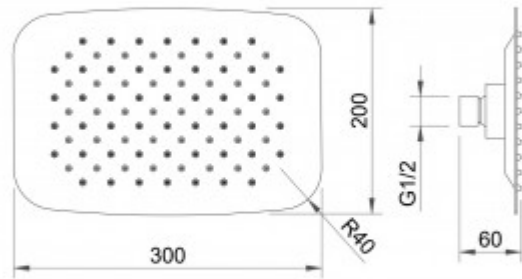

## 074005 Верхний душ BERGES VENTAS O 30x20 см, хром

### Характеристики

Серия: **VENTAS**  
Тип изделия: **верхний душ**  
Тип монтажа: **Наружный**  
Глубина изделия, см: **6**  
Ширина изделия, см: **25**  
Длина изделия, см: **25**

Цвет: **хром**  
Стандарт подводки: **1/2**  
Вес товара без упаковки, кг: **1**  
Вес товара с упаковкой, кг: **1,05**  
Материал: **Нержавеющая сталь**  
Страна производства: **Китай**  
Гарантия: **1 год**