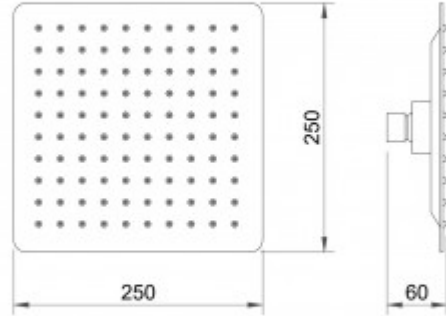

+7 (495) 108-30-70
info@berges.ru

074002 Верхний душ BERGES VENTAS S BLACK 25 см, черный матовый

Описание

Характеристики

Серия: **VENTAS**

Тип изделия: **верхний душ**

Тип монтажа: **Наружный**

Глубина изделия, см: **6**

Ширина изделия, см: **25**

Длина изделия, см: **25**

Цвет: **черный матовый**

Стандарт подводки: **1/2**

Вес товара без упаковки, кг: **1.28**

Вес товара с упаковкой, кг: **1,35**

Материал: **Нержавеющая сталь**

Страна производства: **Китай**

Гарантия: **1 год**

Логистическая информация

Длина упаковки, м: **0,26**

Ширина упаковки, м: **0,27**

Глубина упаковки, м: **0,07**

Объем, м³ (в упаковке): **0,0049**

Количество коробок: **1**