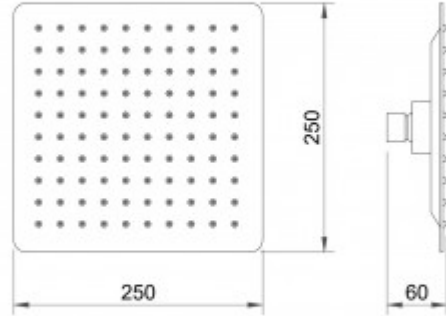

## 074001 Верхний душ BERGES VENTAS S 25 см, хром

### Характеристики

Серия: **VENTAS**  
Тип изделия: **верхний душ**  
Тип монтажа: **Наружный**  
Глубина изделия, см: **6**  
Ширина изделия, см: **25**  
Длина изделия, см: **25**

Цвет: **хром**  
Стандарт подводки: **1/2**  
Вес товара без упаковки, кг: **1.28**  
Вес товара с упаковкой, кг: **1,35**  
Материал: **Нержавеющая сталь**  
Страна производства: **Китай**  
Гарантия: **1 год**

### Логистическая информация

Длина упаковки, м: **0,26**  
Ширина упаковки, м: **0,27**  
Глубина упаковки, м: **0,07**  
Объем, м<sup>3</sup> (в упаковке): **0,0049**  
Количество коробок: **1**  
Материал упаковки: **картон**