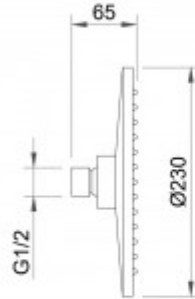

+7 (495) 108-30-70
info@berges.ru

072003 Верхний душ BERGES NARDIS R 23 см, хром

Описание

Характеристики

Серия: **NARDIS**

Тип изделия: **верхний душ**

Тип монтажа: **Наружный**

Глубина изделия, см: **6,5**

Ширина изделия, см: **23**

Длина изделия, см: **23**

Цвет: **хром**

Стандарт подводки: **1/2**

Вес товара без упаковки, кг: **0.47**

Вес товара с упаковкой, кг: **0,5**

Материал: **ABS пластик**

Страна производства: **Китай**

Гарантия: **1 год**

Логистическая информация

Длина упаковки, м: **0,26**

Ширина упаковки, м: **0,27**

Глубина упаковки, м: **0,07**

Объем, м³ (в упаковке): **0,0049**

Количество коробок: **1**

Материал упаковки: **картон**