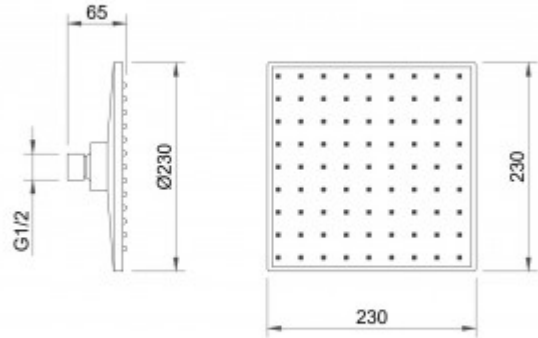

+7 (495) 108-30-70
info@berges.ru

072002 Верхний душ BERGES NARDIS S BLACK 23 см, черный матовый

Описание

Характеристики

Серия: **NARDIS**

Тип изделия: **верхний душ**

Тип монтажа: **Наружный**

Глубина изделия, см: **6,5**

Ширина изделия, см: **23**

Длина изделия, см: **23**

Цвет: **черный матовый**

Стандарт подводки: **1/2**

Вес товара без упаковки, кг: **0.6**

Вес товара с упаковкой, кг: **0,63**

Материал: **ABS пластик**

Страна производства: **Китай**

Гарантия: **1 год**

Логистическая информация

Длина упаковки, м: **0,26**

Ширина упаковки, м: **0,27**

Глубина упаковки, м: **0,07**

Объем, м³ (в упаковке): **0,0049**

Количество коробок: **1**

Материал упаковки: **картон**