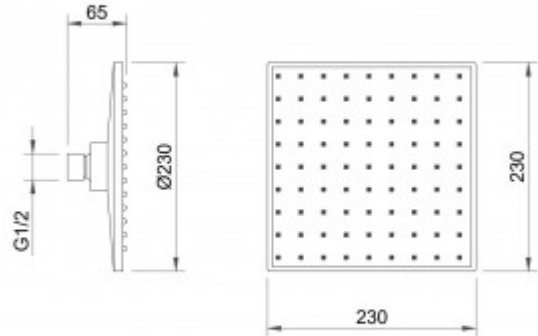

+7 (495) 108-30-70
info@berges.ru

072001 Верхний душ BERGES NARDIS S 23 см, хром

Описание

Характеристики

Серия: **NARDIS**

Тип изделия: **верхний душ**

Тип монтажа: **Наружный**

Глубина изделия, см: **6,5**

Ширина изделия, см: **23**

Длина изделия, см: **23**

Цвет: **хром**

Стандарт подводки: **1/2**

Вес товара без упаковки, кг: **0.6**

Вес товара с упаковкой, кг: **0,63**

Материал: **ABS пластик**

Страна производства: **Китай**

Гарантия: **1 год**

Логистическая информация

Длина упаковки, м: **0,26**

Ширина упаковки, м: **0,27**

Глубина упаковки, м: **0,07**

Объем, м³ (в упаковке): **0,0049**

Количество коробок: **1**

Материал упаковки: **картон**