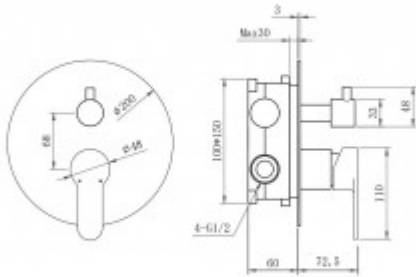

073004 Душевой комплект BERGES VENTAS 2R BLACK, черный матовый

Описание

Душевой комплект BERGES VENTAS 2R BLACK - встраиваемый душевой комплект обладает двухрежимной системой и состоит из верхней лейки - «тропического ливня», ручного душа и смесителя.

Шланг выполнен из нержавеющей стали (внутри ерdm), смеситель с латунным корпусом имеет керамический картридж с пропускной способностью 28 л/мин, все держатели и кронштейны сделаны из латуни и нержавеющей стали.

Количество режимов ручного душа: **1**

Управление: **Рычажное**

Цвет: **черный матовый**

Стандарт подводки: **1/2**

Длина шланга, см: **150**

Вес товара без упаковки, кг: **6.23**

Вес товара с упаковкой, кг: **6.55**