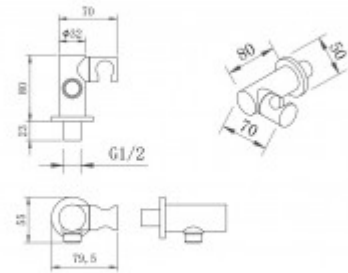

073004 Душевой комплект BERGES VENTAS 2R BLACK, черный матовый

Описание

Душевой комплект BERGES VENTAS 2R BLACK - встраиваемый душевой комплект обладает двухрежимной системой и состоит из верхней лейки - «тропического ливня», ручного душа и смесителя.

Шланг выполнен из нержавеющей стали (внутри ерdm), смеситель с латунным корпусом имеет керамический картридж с пропускной способностью 28 л/мин, все держатели и кронштейны сделаны из латуни и нержавеющей стали.

Количество режимов ручного душа: **1**

Управление: **Рычажное**

Цвет: **черный матовый**

Стандарт подводки: **1/2**

Длина шланга, см: **150**

Вес товара без упаковки, кг: **6.23**

Вес товара с упаковкой, кг: **6.55**