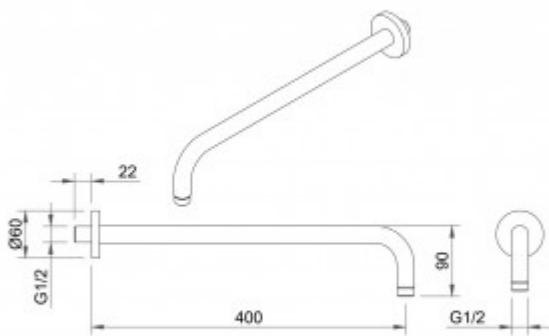

073004 Душевой комплект BERGES VENTAS 2R BLACK, черный матовый

Описание

Душевой комплект BERGES VENTAS 2R BLACK - встраиваемый душевой комплект обладает двухрежимной системой и состоит из верхней лейки - «тропического ливня», ручного душа и смесителя.

Шланг выполнен из нержавеющей стали (внутри ерdm), смеситель с латунным корпусом имеет керамический картридж с пропускной способностью 28 л/мин, все держатели и кронштейны сделаны из латуни и нержавеющей стали.

Количество режимов ручного душа: **1**

Управление: **Рычажное**

Цвет: **черный матовый**

Стандарт подводки: **1/2**

Длина шланга, см: **150**

Вес товара без упаковки, кг: **6.23**

Вес товара с упаковкой, кг: **6.55**

Вылет верхнего душа, см: **40**

Материал ручного душа: **ABS пластик**

Материал верхнего душа: **Нержавеющая сталь**

Дополнительно: **Система против известковых отложений, керамический картридж**

Страна производства: **Китай**