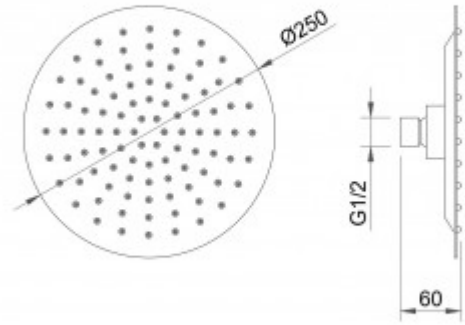

073004 Душевой комплект BERGES VENTAS 2R BLACK, черный матовый

Описание

Душевой комплект BERGES VENTAS 2R BLACK - встраиваемый душевой комплект обладает двухрежимной системой и состоит из верхней лейки - «тропического ливня», ручного душа и смесителя.

Шланг выполнен из нержавеющей стали (внутри ерdm), смеситель с латунным корпусом имеет керамический картридж с пропускной способностью 28 л/мин, все держатели и кронштейны сделаны из латуни и нержавеющей стали.