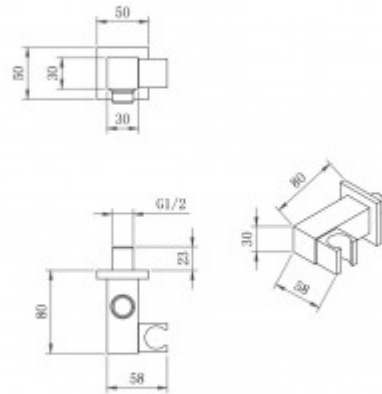

## Описание

Душевой комплект BERGES VENTAS 3S BLACK - встраиваемый душевой комплект обладает трёхрежимной системой и состоит из верхней лейки - «тропического ливня», ручного душа, излива и смесителя.

Лейка верхнего душа имеет инновационную систему самоочистки в виде гибких силиконовых вставок на форсунках душа, которые защищают изделие от известковых отложений. Верхний душ изготовлен из нержавеющей стали. Ручной душ - из ABS пластика. Оба душа имеют черное матовое покрытие, которое выглядит безупречно на протяжении всего периода эксплуатации.

Шланг выполнен из нержавеющей стали (внутри ердм), смеситель с латунным корпусом имеет керамический картридж с пропускной способностью 28 л/мин, все держатели и кронштейны сделаны из латуни и нержавеющей стали.

Длина шланга, см: **150**

Вес товара без упаковки, кг: **6,38**

Вес товара с упаковкой, кг: **6,68**

Вылет верхнего душа, см: **40**

Материал ручного душа: **ABS пластик**

Материал верхнего душа: **Нержавеющая сталь**