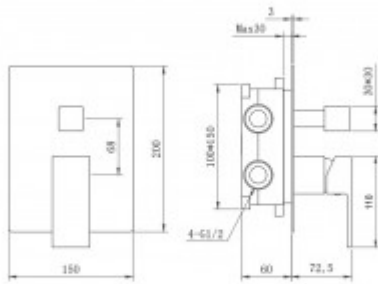

073006 Душевой комплект BERGES VENTAS 3S BLACK, черный матовый