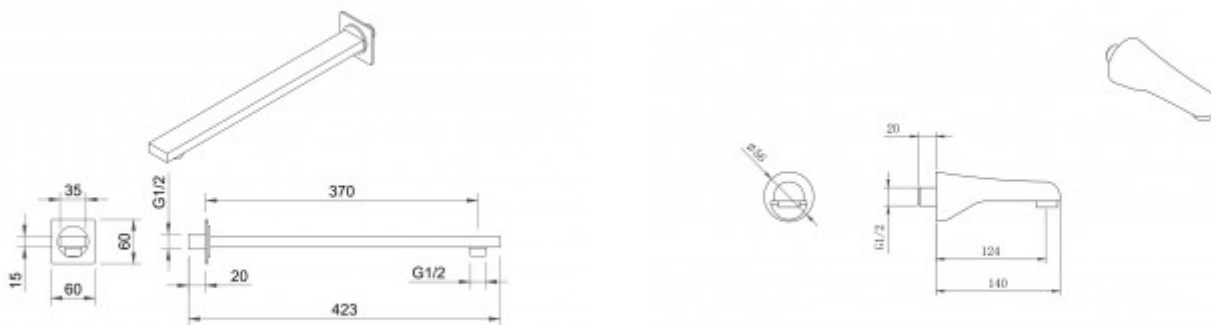

## Описание

Душевой комплект BERGES VENTAS 3S BLACK - встраиваемый душевой комплект обладает трёхрежимной системой и состоит из верхней лейки - «тропического ливня», ручного душа, излива и смесителя.

Лейка верхнего душа имеет инновационную систему самоочистки в виде гибких силиконовых вставок на форсунках душа, которые защищают изделие от известковых отложений. Верхний душ изготовлен из нержавеющей стали. Ручной душ - из ABS пластика. Оба душа имеют черное матовое покрытие, которое выглядит безупречно на протяжении всего периода эксплуатации.

Шланг выполнен из нержавеющей стали (внутри ердм), смеситель с латунным корпусом имеет керамический картридж с пропускной способностью 28 л/мин, все держатели и кронштейны сделаны из латуни и нержавеющей стали.

Длина шланга, см: **150**

Вес товара без упаковки, кг: **6,38**

Вес товара с упаковкой, кг: **6,68**

Вылет верхнего душа, см: **40**

Материал ручного душа: **ABS пластик**

Материал верхнего душа: **Нержавеющая сталь**