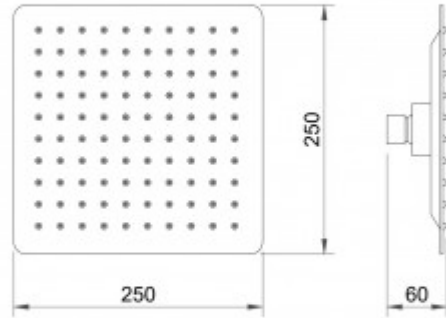

073006 Душевой комплект BERGES VENTAS 3S BLACK, черный матовый