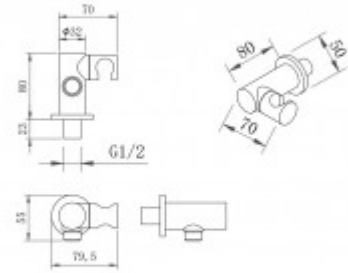

073008 Душевой комплект BERGES VENTAS 3R BLACK, черный матовый

Описание

Душевой комплект BERGES VENTAS 2R BLACK - встраиваемый душевой комплект обладает двухрежимной системой и состоит из верхней лейки - «тропического ливня», ручного душа и смесителя.

Шланг выполнен из нержавеющей стали (внутри ердм), смеситель с латунным корпусом имеет керамический картридж с пропускной способностью 28 л/мин, все держатели и кронштейны сделаны из латуни и нержавеющей стали.