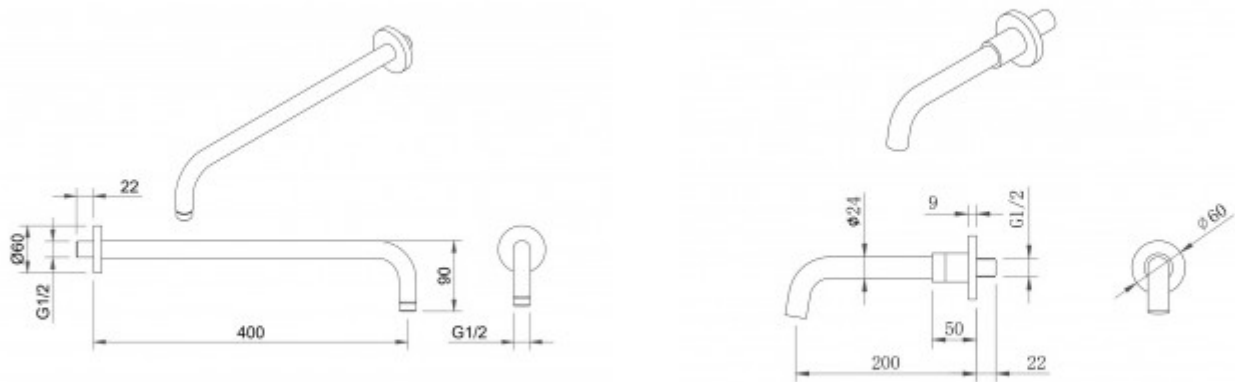

073008 Душевой комплект BERGES VENTAS 3R BLACK, черный матовый

Описание

Душевой комплект BERGES VENTAS 2R BLACK - встраиваемый душевой комплект обладает двухрежимной системой и состоит из верхней лейки - «тропического ливня», ручного душа и смесителя.

Шланг выполнен из нержавеющей стали (внутри ердм), смеситель с латунным корпусом имеет керамический картридж с пропускной способностью 28 л/мин, все держатели и кронштейны сделаны из латуни и нержавеющей стали.

Количество режимов ручного душа: **3**

Управление: **Рычажное**

Цвет: **черный матовый**

Стандарт подводки: **1/2**

Длина шланга, см: **150**

Вес товара без упаковки, кг: **5**

Вес товара с упаковкой, кг: **5.2**

Вылет верхнего душа, см: **40**

Материал ручного душа: **ABS пластик**

Материал верхнего душа: **Нержавеющая сталь**

Дополнительно: **Система против известковых отложений, керамический картридж**

Страна производства: **Китай**