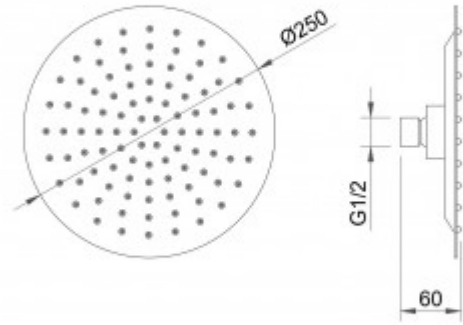

073008 Душевой комплект BERGES VENTAS 3R BLACK, черный матовый

Описание

Душевой комплект BERGES VENTAS 2R BLACK - встраиваемый душевой комплект обладает двухрежимной системой и состоит из верхней лейки - «тропического ливня», ручного душа и смесителя.

Шланг выполнен из нержавеющей стали (внутри ердм), смеситель с латунным корпусом имеет керамический картридж с пропускной способностью 28 л/мин, все держатели и кронштейны сделаны из латуни и нержавеющей стали.