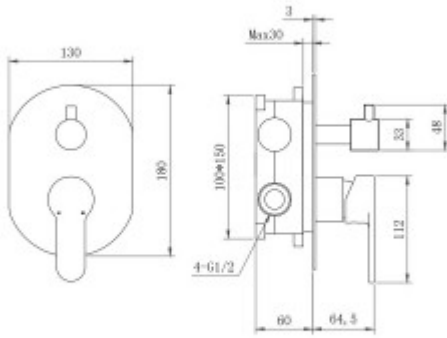

073008 Душевой комплект BERGES VENTAS 3R BLACK, черный матовый