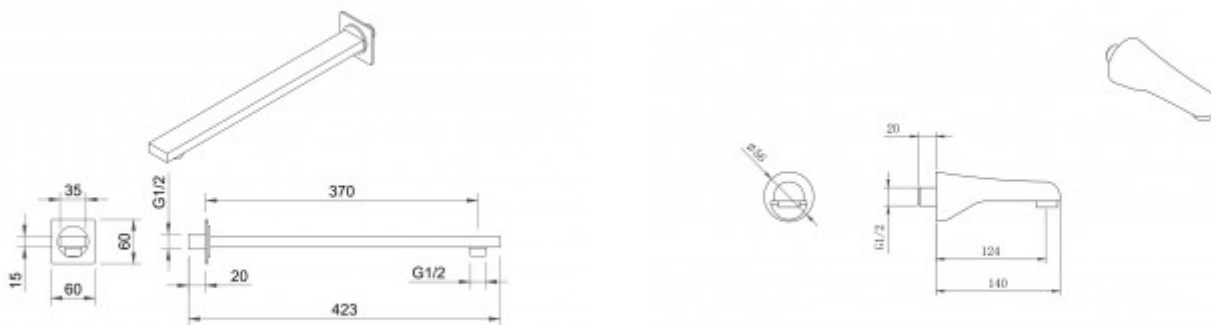

+7 (495) 108-30-70
info@berges.ru

073005 Душевой комплект BERGES VENTAS 3S, хром

Описание

Душевой комплект BERGES VENTAS 3S - встраиваемый душевой комплект обладает трёхрежимной системой и состоит из верхней лейки - «тропического ливня», ручного душа, излива и смесителя.

Шланг выполнен из нержавеющей стали (внутри ерdm), смеситель с латунным корпусом имеет керамический картридж с пропускной способностью 28 л/мин, все держатели и кронштейны сделаны из латуни и нержавеющей стали.

Количество режимов ручного душа: **1**

Управление: **Рычажное**

Цвет: **хром**

Стандарт подводки: **1/2**

Длина шланга, см: **150**

Вес товара без упаковки, кг: **6,38**

Вес товара с упаковкой, кг: **6,68**