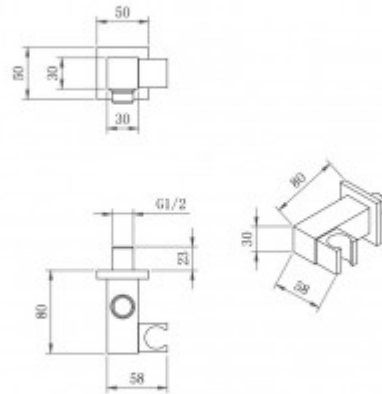

+7 (495) 108-30-70
info@berges.ru

073005 Душевой комплект BERGES VENTAS 3S, хром

Описание

Душевой комплект BERGES VENTAS 3S - встраиваемый душевой комплект обладает трёхрежимной системой и состоит из верхней лейки - «тропического ливня», ручного душа, излива и смесителя.

Шланг выполнен из нержавеющей стали (внутри ерdm), смеситель с латунным корпусом имеет керамический картридж с пропускной способностью 28 л/мин, все держатели и кронштейны сделаны из латуни и нержавеющей стали.