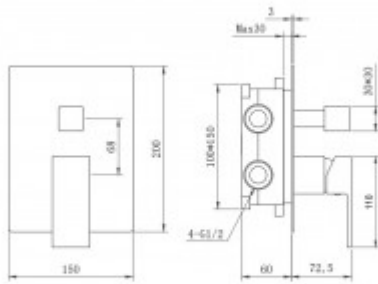

+7 (495) 108-30-70
info@berges.ru

073005 Душевой комплект BERGES VENTAS 3S, хром