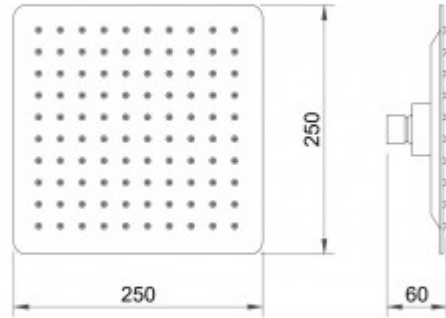

+7 (495) 108-30-70
info@berges.ru

073005 Душевой комплект BERGES VENTAS 3S, хром