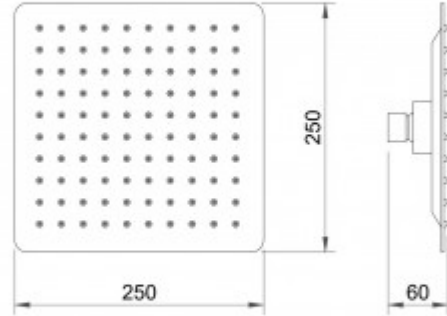

073001 Душевой комплект BERGES VENTAS 2S, хром

Описание

Латунный корпус (квадрат/круг)
 Душевой шланг 150 см из нержавеющей стали (внутри ерпм)
 Рычажное управление
 Система против известковых отложений
 Экономия расхода воды
 Керамический картридж 28 л/мин
 Держатель верхнего душа из нержавеющей стали
 Держатель ручного душа из латуни
 Верхний душ нержавеющая сталь
 Стандарт подводки 1/2"
 Вылет верхнего душа: 40 см
 Кол-во режимов ручного душа: 1

Характеристики

Серия: **VENTAS**
 Тип изделия: **душевой комплект**
 Тип монтажа: **Встраиваемый**
 Количество режимов ручного душа: **1**
 Управление: **Рычажное**
 Цвет: **хром**
 Стандарт подводки: **1/2**
 Длина шланга, см: **150**

Вес товара без упаковки, кг: **5.48**
 Вес товара с упаковкой, кг: **5.7**
 Вылет верхнего душа, см: **40**
 Материал ручного душа: **ABS пластик**
 Материал верхнего душа: **Нержавеющая сталь**
 Дополнительно: **Система против известковых отложений, керамический картридж**
 Страна производства: **Китай**
 Гарантия: **5 лет - смеситель, 1 год - лейки, шланги, держатели**

Логистическая информация

Длина упаковки, м: **0,36**
 Ширина упаковки, м: **0,46**
 Глубина упаковки, м: **0,12**
 Объем, м3 (в упаковке): **0,0199**
 Количество коробок: **1**
 Материал упаковки: **картон**