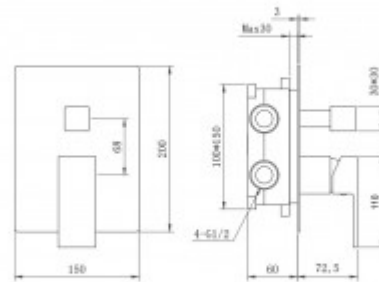

073001 Душевой комплект BERGES VENTAS 2S, хром

Описание

Латунный корпус (квадрат/круг)
 Душевой шланг 150 см из нержавеющей стали (внутри ерпм)
 Рычажное управление
 Система против известковых отложений
 Экономия расхода воды
 Керамический картридж 28 л/мин
 Держатель верхнего душа из нержавеющей стали
 Держатель ручного душа из латуни
 Верхний душ нержавеющая сталь
 Стандарт подводки 1/2"
 Вылет верхнего душа: 40 см
 Кол-во режимов ручного душа: 1

Характеристики

Серия: **VENTAS**
 Тип изделия: **душевой комплект**
 Тип монтажа: **Встраиваемый**
 Количество режимов ручного душа: **1**
 Управление: **Рычажное**
 Цвет: **хром**
 Стандарт подводки: **1/2**
 Длина шланга, см: **150**

Вес товара без упаковки, кг: **5.48**
 Вес товара с упаковкой, кг: **5.7**
 Вылет верхнего душа, см: **40**
 Материал ручного душа: **ABS пластик**
 Материал верхнего душа: **Нержавеющая сталь**
 Дополнительно: **Система против известковых отложений, керамический картридж**
 Страна производства: **Китай**
 Гарантия: **5 лет - смеситель, 1 год - лейки, шланги, держатели**

Логистическая информация

Длина упаковки, м: **0,36**
 Ширина упаковки, м: **0,46**
 Глубина упаковки, м: **0,12**
 Объем, м3 (в упаковке): **0,0199**
 Количество коробок: **1**
 Материал упаковки: **картон**