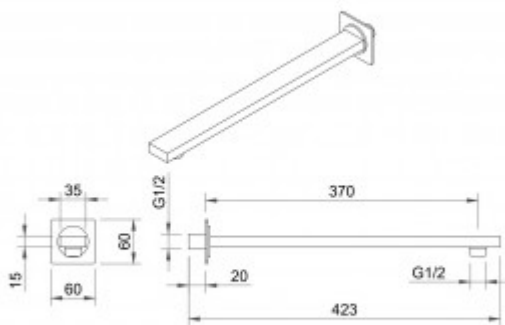

073001 Душевой комплект BERGES VENTAS 2S, хром

Описание

Латунный корпус (квадрат/круг)
 Душевой шланг 150 см из нержавеющей стали (внутри ерпм)
 Рычажное управление
 Система против известковых отложений
 Экономия расхода воды
 Керамический картридж 28 л/мин
 Держатель верхнего душа из нержавеющей стали
 Держатель ручного душа из латуни
 Верхний душ нержавеющая сталь
 Стандарт подводки 1/2"
 Вылет верхнего душа: 40 см
 Кол-во режимов ручного душа: 1

Характеристики

Серия: **VENTAS**
 Тип изделия: **душевой комплект**
 Тип монтажа: **Встраиваемый**
 Количество режимов ручного душа: **1**
 Управление: **Рычажное**
 Цвет: **хром**
 Стандарт подводки: **1/2**
 Длина шланга, см: **150**

Вес товара без упаковки, кг: **5.48**
 Вес товара с упаковкой, кг: **5.7**
 Вылет верхнего душа, см: **40**
 Материал ручного душа: **ABS пластик**
 Материал верхнего душа: **Нержавеющая сталь**
 Дополнительно: **Система против известковых отложений, керамический картридж**
 Страна производства: **Китай**
 Гарантия: **5 лет - смеситель, 1 год - лейки, шланги, держатели**