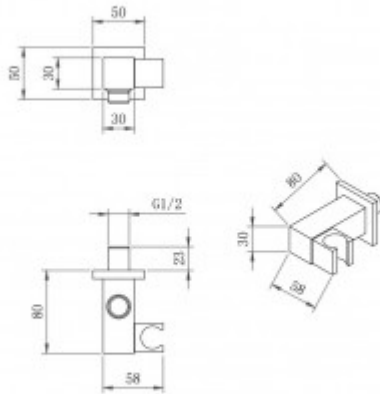

073001 Душевой комплект BERGES VENTAS 2S, хром

Описание

Латунный корпус (квадрат/круг)
 Душевой шланг 150 см из нержавеющей стали (внутри ерпм)
 Рычажное управление
 Система против известковых отложений
 Экономия расхода воды
 Керамический картридж 28 л/мин
 Держатель верхнего душа из нержавеющей стали
 Держатель ручного душа из латуни
 Верхний душ нержавеющая сталь
 Стандарт подводки 1/2"
 Вылет верхнего душа: 40 см
 Кол-во режимов ручного душа: 1

Характеристики

Серия: **VENTAS**
 Тип изделия: **душевой комплект**
 Тип монтажа: **Встраиваемый**
 Количество режимов ручного душа: **1**
 Управление: **Рычажное**
 Цвет: **хром**
 Стандарт подводки: **1/2**
 Длина шланга, см: **150**

Вес товара без упаковки, кг: **5.48**
 Вес товара с упаковкой, кг: **5.7**
 Вылет верхнего душа, см: **40**
 Материал ручного душа: **ABS пластик**
 Материал верхнего душа: **Нержавеющая сталь**
 Дополнительно: **Система против известковых отложений, керамический картридж**
 Страна производства: **Китай**
 Гарантия: **5 лет - смеситель, 1 год - лейки, шланги, держатели**

Логистическая информация

Длина упаковки, м: **0,36**
 Ширина упаковки, м: **0,46**
 Глубина упаковки, м: **0,12**
 Объем, м3 (в упаковке): **0,0199**
 Количество коробок: **1**
 Материал упаковки: **картон**