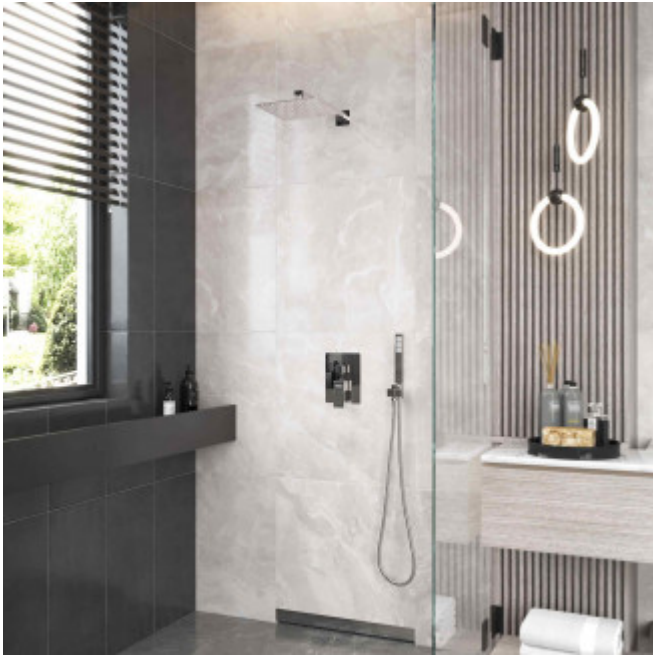

073001 Душевой комплект BERGES VENTAS 2S, хром

Описание

Латунный корпус (квадрат/круг)
 Душевой шланг 150 см из нержавеющей стали (внутри ерпм)
 Рычажное управление
 Система против известковых отложений
 Экономия расхода воды
 Керамический картридж 28 л/мин
 Держатель верхнего душа из нержавеющей стали
 Держатель ручного душа из латуни
 Верхний душ нержавеющая сталь
 Стандарт подводки 1/2"
 Вылет верхнего душа: 40 см
 Кол-во режимов ручного душа: 1

Характеристики

Серия: **VENTAS**
 Тип изделия: **душевой комплект**
 Тип монтажа: **Встраиваемый**
 Количество режимов ручного душа: **1**
 Управление: **Рычажное**
 Цвет: **хром**
 Стандарт подводки: **1/2**
 Длина шланга, см: **150**