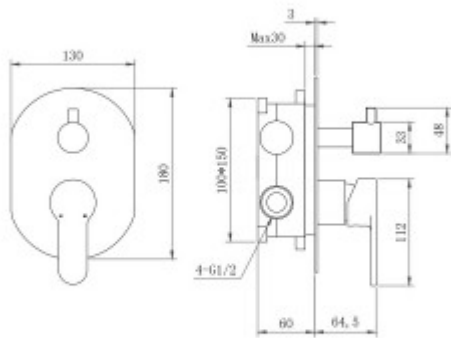

071008 Душевой комплект BERGES NARDIS 3R BLACK, черный матовый