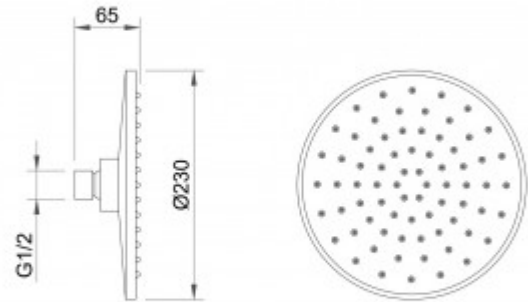

## Описание

Душевой комплект BERGES NARDIS 3R BLACK - встраиваемый душевой комплект обладает трёхрежимной системой и состоит из верхней лейки - «тропического ливня», ручного душа, излива и смесителя. Лейка верхнего душа имеет инновационную систему самоочистки в виде гибких силиконовых вставок на форсунках душа, которые защищают изделие от известковых отложений. Изготовлены оба душа из ABS пластика. Комплект имеет матовое черное покрытие, которое выглядит безупречно на протяжении всего периода эксплуатации. Шланг выполнен из нержавеющей стали (внутри epdm), смеситель с латунным корпусом имеет керамический картридж с пропускной способностью 28 л/мин, все держатели и кронштейны сделаны из латуни и нержавеющей стали.