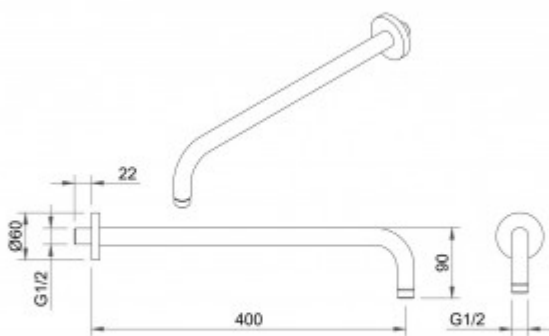

## Описание

Душевой комплект BERGES NARDIS 3R BLACK - встраиваемый душевой комплект обладает трёхрежимной системой и состоит из верхней лейки - «тропического ливня», ручного душа, излива и смесителя. Лейка верхнего душа имеет инновационную систему самоочистки в виде гибких силиконовых вставок на форсунках душа, которые защищают изделие от известковых отложений. Изготовлены оба душа из ABS пластика. Комплект имеет матовое черное покрытие, которое выглядит безупречно на протяжении всего периода эксплуатации. Шланг выполнен из нержавеющей стали (внутри epdm), смеситель с латунным корпусом имеет керамический картридж с пропускной способностью 28 л/мин, все держатели и кронштейны сделаны из латуни и нержавеющей стали.

Длина шланга, см: **150**

Вес товара без упаковки, кг: **5.7**

Вес товара с упаковкой, кг: **6**

Вылет верхнего душа, см: **40**

Материал ручного душа: **ABS пластик**

Материал верхнего душа: **ABS пластик**