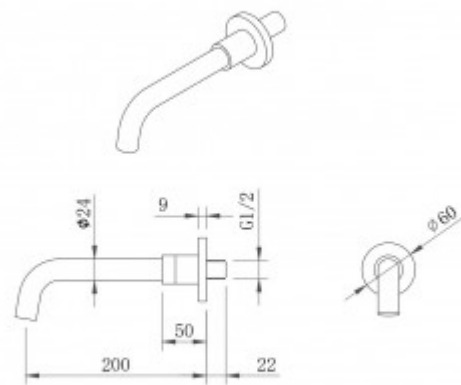

## Описание

Душевой комплект BERGES NARDIS 3R BLACK - встраиваемый душевой комплект обладает трёхрежимной системой и состоит из верхней лейки - «тропического ливня», ручного душа, излива и смесителя. Лейка верхнего душа имеет инновационную систему самоочистки в виде гибких силиконовых вставок на форсунках душа, которые защищают изделие от известковых отложений. Изготовлены оба душа из ABS пластика. Комплект имеет матовое черное покрытие, которое выглядит безупречно на протяжении всего периода эксплуатации. Шланг выполнен из нержавеющей стали (внутри epdm), смеситель с латунным корпусом имеет керамический картридж с пропускной способностью 28 л/мин, все держатели и кронштейны сделаны из латуни и нержавеющей стали.

Длина шланга, см: **150**

Вес товара без упаковки, кг: **5.7**

Вес товара с упаковкой, кг: **6**

Вылет верхнего душа, см: **40**

Материал ручного душа: **ABS пластик**

Материал верхнего душа: **ABS пластик**