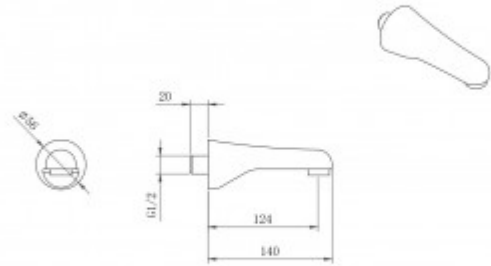

071005 Душевой комплект BERGES NARDIS 3S, хром

Описание

Душевой комплект BERGES NARDIS 3S - встраиваемый душевой комплект обладает трёхрежимной системой и состоит из верхней лейки - «тропического ливня», ручного душа, излива и смесителя. Лейка верхнего душа имеет инновационную систему самоочистки в виде гибких силиконовых вставок на форсунках душа, которые защищают изделие от известковых отложений. Изготовлены оба душа из ABS пластика, имеют хромоникелевое покрытие, которое выглядит безупречно на протяжении всего периода эксплуатации. Шланг выполнен из нержавеющей стали (внутри epdm), смеситель с латунным корпусом имеет керамический картридж с пропускной способностью 28 л/мин, все держатели и кронштейны сделаны из латуни и нержавеющей стали.

Количество режимов ручного душа: **1**

Управление: **Рычажное**

Цвет: **хром**

Стандарт подводки: **1/2**

Длина шланга, см: **150**

Вес товара без упаковки, кг: **5.7**

Вес товара с упаковкой, кг: **6**

Вылет верхнего душа, см: **40**

Логистическая информация

Длина упаковки, м: **0,35**

Ширина упаковки, м: **0,51**

Глубина упаковки, м: **0,14**

Объем, м3 (в упаковке): **0,025**

Количество коробок: **1**

Материал упаковки: **картон**