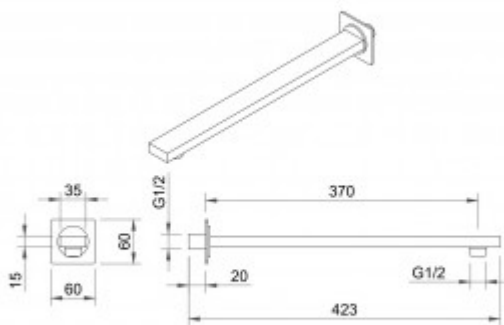

071005 Душевой комплект BERGES NARDIS 3S, хром

Описание

Душевой комплект BERGES NARDIS 3S - встраиваемый душевой комплект обладает трёхрежимной системой и состоит из верхней лейки - «тропического ливня», ручного душа, излива и смесителя. Лейка верхнего душа имеет инновационную систему самоочистки в виде гибких силиконовых вставок на форсунках душа, которые защищают изделие от известковых отложений. Изготовлены оба душа из ABS пластика, имеют хромоникелевое покрытие, которое выглядит безупречно на протяжении всего периода эксплуатации. Шланг выполнен из нержавеющей стали (внутри epdm), смеситель с латунным корпусом имеет керамический картридж с пропускной способностью 28 л/мин, все держатели и кронштейны сделаны из латуни и нержавеющей стали.

Скрытый монтаж комплекта позволяет создавать красивое и эргономичное внутреннее пространство всего помещения.

Характеристики

Серия: **NARDIS**

Тип изделия: **душевой комплект**

Тип монтажа: **Встраиваемый**

Количество режимов ручного душа: **1**

Управление: **Рычажное**

Цвет: **хром**

Стандарт подводки: **1/2**

Длина шланга, см: **150**

Вес товара без упаковки, кг: **5.7**

Вес товара с упаковкой, кг: **6**

Вылет верхнего душа, см: **40**