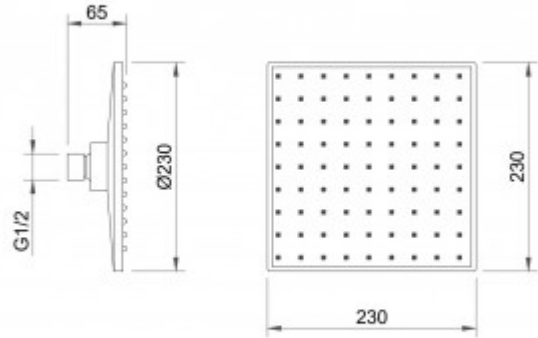

071005 Душевой комплект BERGES NARDIS 3S, хром

Описание

Душевой комплект BERGES NARDIS 3S - встраиваемый душевой комплект обладает трёхрежимной системой и состоит из верхней лейки - «тропического ливня», ручного душа, излива и смесителя. Лейка верхнего душа имеет инновационную систему самоочистки в виде гибких силиконовых вставок на форсунках душа, которые защищают изделие от известковых отложений. Изготовлены оба душа из ABS пластика, имеют хромоникелевое покрытие, которое выглядит безупречно на протяжении всего периода эксплуатации. Шланг выполнен из нержавеющей стали (внутри epdm), смеситель с латунным корпусом имеет керамический картридж с пропускной способностью 28 л/мин, все держатели и кронштейны сделаны из латуни и нержавеющей стали.

Количество режимов ручного душа: **1**

Управление: **Рычажное**

Цвет: **хром**

Стандарт подводки: **1/2**

Длина шланга, см: **150**

Вес товара без упаковки, кг: **5.7**

Вес товара с упаковкой, кг: **6**

Вылет верхнего душа, см: **40**