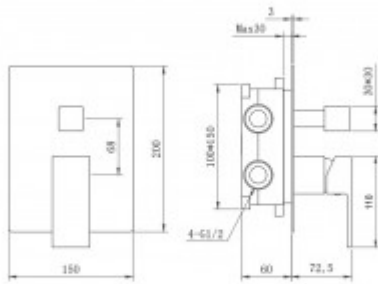

071005 Душевой комплект BERGES NARDIS 3S, хром

Описание

Душевой комплект BERGES NARDIS 3S - встраиваемый душевой комплект обладает трёхрежимной системой и состоит из верхней лейки - «тропического ливня», ручного душа, излива и смесителя. Лейка верхнего душа имеет инновационную систему самоочистки в виде гибких силиконовых вставок на форсунках душа, которые защищают изделие от известковых отложений. Изготовлены оба душа из ABS пластика, имеют хромоникелевое покрытие, которое выглядит безупречно на протяжении всего периода эксплуатации. Шланг выполнен из нержавеющей стали (внутри epdm), смеситель с латунным корпусом имеет керамический картридж с пропускной способностью 28 л/мин, все держатели и кронштейны сделаны из латуни и нержавеющей стали.

Количество режимов ручного душа: **1**

Управление: **Рычажное**

Цвет: **хром**

Стандарт подводки: **1/2**

Длина шланга, см: **150**

Вес товара без упаковки, кг: **5.7**

Вес товара с упаковкой, кг: **6**

Вылет верхнего душа, см: **40**

Логистическая информация

Длина упаковки, м: **0,35**

Ширина упаковки, м: **0,51**

Глубина упаковки, м: **0,14**

Объем, м3 (в упаковке): **0,025**

Количество коробок: **1**

Материал упаковки: **картон**