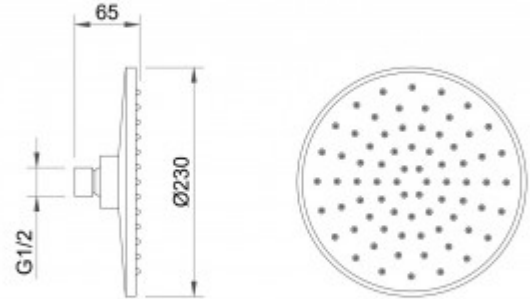

071003 Душевой комплект BERGES NARDIS 2R, хром

Описание

Душевой комплект BERGES NARDIS 2R - встраиваемый душевой комплект обладает двухрежимной системой и состоит из верхней лейки - «тропического ливня», ручного душа и смесителя. Лейка верхнего душа имеет инновационную систему самоочистки в виде гибких силиконовых вставок на форсунках душа, которые защищают изделие от известковых отложений. Изготовлены оба душа из ABS пластика, имеют хромоникелевое покрытие, которое выглядит безупречно на протяжении всего периода эксплуатации. Шланг выполнен из нержавеющей стали (внутри epdm), смеситель с латунным корпусом имеет керамический картридж с пропускной способностью 28 л/мин, все держатели и кронштейны сделаны из латуни и нержавеющей стали.

Скрытый монтаж комплекта позволяет создавать красивое и эргономичное внутреннее пространство всего помещения.

Характеристики

Серия: **NARDIS**

Тип изделия: **душевой комплект**

Тип монтажа: **Встраиваемый**

Количество режимов ручного душа: **1**

Управление: **Рычажное**

Цвет: **черный матовый**

Стандарт подводки: **1/2**

Длина шланга, см: **150**

Вес товара без упаковки, кг: **4.5**

Вес товара с упаковкой, кг: **4.7**

Вылет верхнего душа, см: **40**

Материал ручного душа: **ABS пластик**

Материал верхнего душа: **ABS пластик**

Дополнительно: **Система против известковых отложений, керамический картридж**

Страна производства: **Китай**