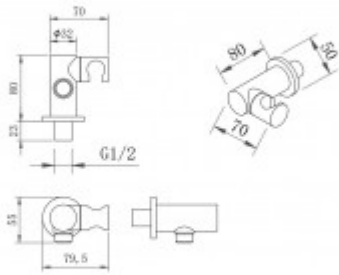

071003 Душевой комплект BERGES NARDIS 2R, хром

Описание

Душевой комплект BERGES NARDIS 2R - встраиваемый душевой комплект обладает двухрежимной системой и состоит из верхней лейки - «тропического ливня», ручного душа и смесителя. Лейка верхнего душа имеет инновационную систему самоочистки в виде гибких силиконовых вставок на форсунках душа, которые защищают изделие от известковых отложений. Изготовлены оба душа из ABS пластика, имеют хромоникелевое покрытие, которое выглядит безупречно на протяжении всего периода эксплуатации. Шланг выполнен из нержавеющей стали (внутри epdm), смеситель с латунным корпусом имеет керамический картридж с пропускной способностью 28 л/мин, все держатели и кронштейны сделаны из латуни и нержавеющей стали.

Количество режимов ручного душа: **1**

Управление: **Рычажное**

Цвет: **черный матовый**

Стандарт подводки: **1/2**

Длина шланга, см: **150**

Вес товара без упаковки, кг: **4.5**

Вес товара с упаковкой, кг: **4.7**

Вылет верхнего душа, см: **40**

Материал ручного душа: **ABS пластик**

Материал верхнего душа: **ABS пластик**

Дополнительно: **Система против известковых отложений, керамический картридж**

Страна производства: **Китай**