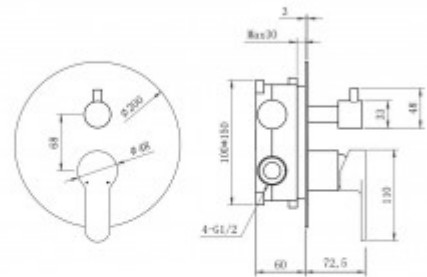

071003 Душевой комплект BERGES NARDIS 2R, хром

Описание

Душевой комплект BERGES NARDIS 2R - встраиваемый душевой комплект обладает двухрежимной системой и состоит из верхней лейки - «тропического ливня», ручного душа и смесителя. Лейка верхнего душа имеет инновационную систему самоочистки в виде гибких силиконовых вставок на форсунках душа, которые защищают изделие от известковых отложений. Изготовлены оба душа из ABS пластика, имеют хромоникелевое покрытие, которое выглядит безупречно на протяжении всего периода эксплуатации. Шланг выполнен из нержавеющей стали (внутри epdm), смеситель с латунным корпусом имеет керамический картридж с пропускной способностью 28 л/мин, все держатели и кронштейны сделаны из латуни и нержавеющей стали.

Количество режимов ручного душа: **1**

Управление: **Рычажное**

Цвет: **черный матовый**

Стандарт подводки: **1/2**

Длина шланга, см: **150**

Вес товара без упаковки, кг: **4.5**

Вес товара с упаковкой, кг: **4.7**

Вылет верхнего душа, см: **40**

Материал ручного душа: **ABS пластик**

Материал верхнего душа: **ABS пластик**

Дополнительно: **Система против известковых отложений, керамический картридж**

Страна производства: **Китай**