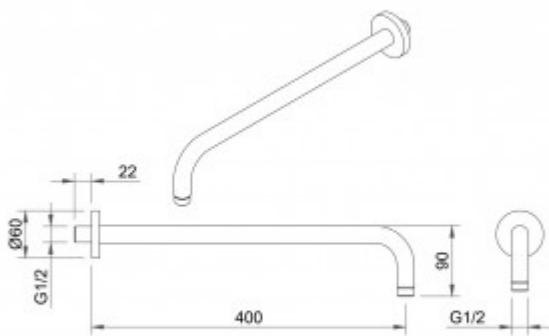

071003 Душевой комплект BERGES NARDIS 2R, хром

Описание

Душевой комплект BERGES NARDIS 2R - встраиваемый душевой комплект обладает двухрежимной системой и состоит из верхней лейки - «тропического ливня», ручного душа и смесителя. Лейка верхнего душа имеет инновационную систему самоочистки в виде гибких силиконовых вставок на форсунках душа, которые защищают изделие от известковых отложений. Изготовлены оба душа из ABS пластика, имеют хромоникелевое покрытие, которое выглядит безупречно на протяжении всего периода эксплуатации. Шланг выполнен из нержавеющей стали (внутри epdm), смеситель с латунным корпусом имеет керамический картридж с пропускной способностью 28 л/мин, все держатели и кронштейны сделаны из латуни и нержавеющей стали.

Скрытый монтаж комплекта позволяет создавать красивое и эргономичное внутреннее пространство всего помещения.

Характеристики

Серия: **NARDIS**

Тип изделия: **душевой комплект**

Тип монтажа: **Встраиваемый**

Количество режимов ручного душа: **1**

Управление: **Рычажное**

Цвет: **черный матовый**

Стандарт подводки: **1/2**

Длина шланга, см: **150**

Вес товара без упаковки, кг: **4.5**

Вес товара с упаковкой, кг: **4.7**

Вылет верхнего душа, см: **40**

Материал ручного душа: **ABS пластик**

Материал верхнего душа: **ABS пластик**

Дополнительно: **Система против известковых отложений, керамический картридж**

Страна производства: **Китай**