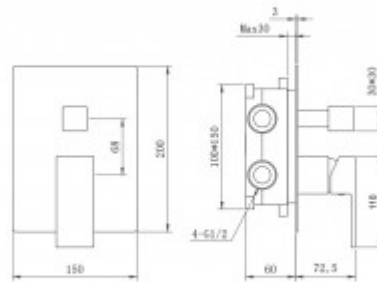

071002 Душевой комплект BERGES NARDIS 2S BLACK, черный матовый

Описание

Душевой комплект BERGES NARDIS 2S BLACK, - встраиваемый душевой комплект обладает двухрежимной системой и состоит из верхней лейки - «тропического ливня», ручного душа и смесителя. Лейка верхнего душа имеет инновационную систему самоочистки в виде гибких силиконовых вставок на форсунках душа, которые защищают изделие от известковых отложений. Комплект имеет матовое черное покрытие, которое выглядит безупречно на протяжении всего периода эксплуатации. Шланг выполнен из нержавеющей стали (внутри epdm), смеситель с латунным корпусом имеет керамический картридж с пропускной способностью 28 л/мин, все держатели и кронштейны сделаны из латуни и нержавеющей стали.

Количество режимов ручного душа: **1**

Управление: **Рычажное**

Цвет: **черный матовый**

Стандарт подводки: **1/2**

Длина шланга, см: **150**

Вес товара без упаковки, кг: **4.8**

Вес товара с упаковкой, кг: **5**