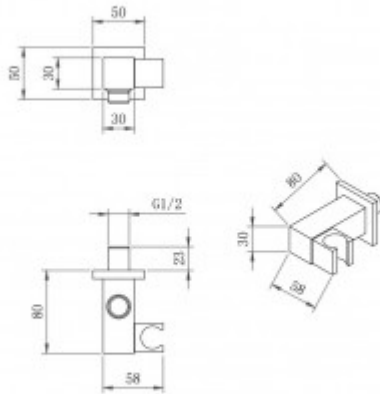

071002 Душевой комплект BERGES NARDIS 2S BLACK, черный матовый

Описание

Душевой комплект BERGES NARDIS 2S BLACK, - встраиваемый душевой комплект обладает двухрежимной системой и состоит из верхней лейки - «тропического ливня», ручного душа и смесителя. Лейка верхнего душа имеет инновационную систему самоочистки в виде гибких силиконовых вставок на форсунках душа, которые защищают изделие от известковых отложений. Комплект имеет матовое черное покрытие, которое выглядит безупречно на протяжении всего периода эксплуатации. Шланг выполнен из нержавеющей стали (внутри epdm), смеситель с латунным корпусом имеет керамический картридж с пропускной способностью 28 л/мин, все держатели и кронштейны сделаны из латуни и нержавеющей стали.

Количество режимов ручного душа: **1**

Управление: **Рычажное**

Цвет: **черный матовый**

Стандарт подводки: **1/2**

Длина шланга, см: **150**

Вес товара без упаковки, кг: **4.8**

Вес товара с упаковкой, кг: **5**