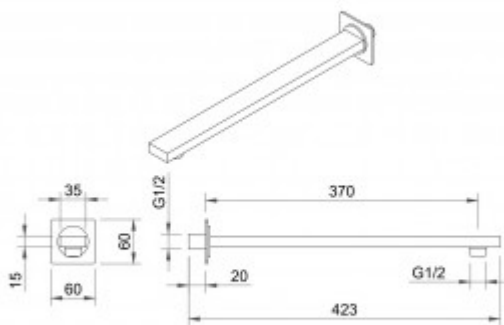

071002 Душевой комплект BERGES NARDIS 2S BLACK, черный матовый

Описание

Душевой комплект BERGES NARDIS 2S BLACK, - встраиваемый душевой комплект обладает двухрежимной системой и состоит из верхней лейки - «тропического ливня», ручного душа и смесителя. Лейка верхнего душа имеет инновационную систему самоочистки в виде гибких силиконовых вставок на форсунках душа, которые защищают изделие от известковых отложений. Комплект имеет матовое черное покрытие, которое выглядит безупречно на протяжении всего периода эксплуатации. Шланг выполнен из нержавеющей стали (внутри epdm), смеситель с латунным корпусом имеет керамический картридж с пропускной способностью 28 л/мин, все держатели и кронштейны сделаны из латуни и нержавеющей стали.

Скрытый монтаж комплекта позволяет создавать красивое и эргономичное внутреннее пространство всего помещения.

Характеристики

Серия: **NARDIS**

Тип изделия: **душевой комплект**

Тип монтажа: **Встраиваемый**

Количество режимов ручного душа: **1**

Управление: **Рычажное**

Цвет: **черный матовый**

Стандарт подводки: **1/2**

Длина шланга, см: **150**

Вес товара без упаковки, кг: **4.8**

Вес товара с упаковкой, кг: **5**