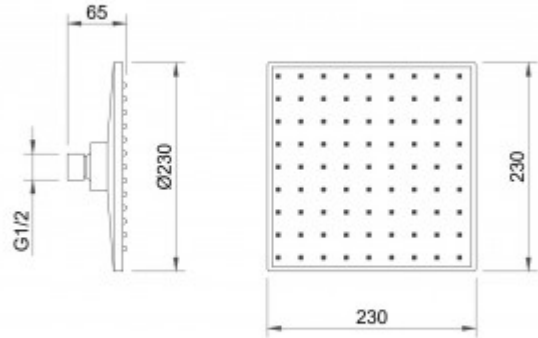

071002 Душевой комплект BERGES NARDIS 2S BLACK, черный матовый

Описание

Душевой комплект BERGES NARDIS 2S BLACK, - встраиваемый душевой комплект обладает двухрежимной системой и состоит из верхней лейки - «тропического ливня», ручного душа и смесителя. Лейка верхнего душа имеет инновационную систему самоочистки в виде гибких силиконовых вставок на форсунках душа, которые защищают изделие от известковых отложений. Комплект имеет матовое черное покрытие, которое выглядит безупречно на протяжении всего периода эксплуатации. Шланг выполнен из нержавеющей стали (внутри epdm), смеситель с латунным корпусом имеет керамический картридж с пропускной способностью 28 л/мин, все держатели и кронштейны сделаны из латуни и нержавеющей стали.

Количество режимов ручного душа: **1**

Управление: **Рычажное**

Цвет: **черный матовый**

Стандарт подводки: **1/2**

Длина шланга, см: **150**

Вес товара без упаковки, кг: **4.8**

Вес товара с упаковкой, кг: **5**