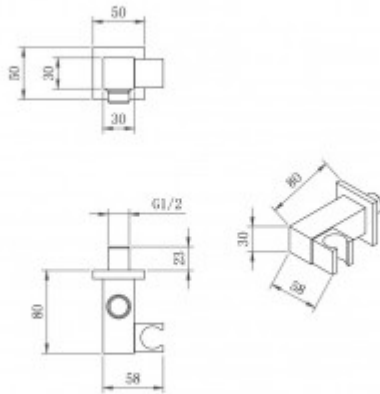

071001 Душевой комплект BERGES NARDIS 2S, хром

Описание

Душевой комплект BERGES NARDIS 2S - встраиваемый душевой комплект обладает двухрежимной системой и состоит из верхней лейки - «тропического ливня», ручного душа и смесителя. Лейка верхнего душа имеет инновационную систему самоочистки в виде гибких силиконовых вставок на форсунках душа, которые защищают изделие от известковых отложений. Изготовлены оба душа из ABS пластика, имеют хромоникелевое покрытие, которое выглядит безупречно на протяжении всего периода эксплуатации. Шланг выполнен из нержавеющей стали (внутри epdm), смеситель с латунным корпусом имеет керамический картридж с пропускной способностью 28 л/мин, все держатели и кронштейны сделаны из латуни и нержавеющей стали.

Количество режимов ручного душа: **1**

Управление: **Рычажное**

Цвет: **хром**

Стандарт подводки: **1/2**

Длина шланга, см: **150**

Вес товара без упаковки, кг: **4,8**

Вес товара с упаковкой, кг: **5**

Вылет верхнего душа, см: **40**

Логистическая информация

Длина упаковки, м: **0,36**

Ширина упаковки, м: **0,46**

Глубина упаковки, м: **0,12**

Объем, м3 (в упаковке): **0,0199**

Количество коробок: **1**

Материал упаковки: **картон**