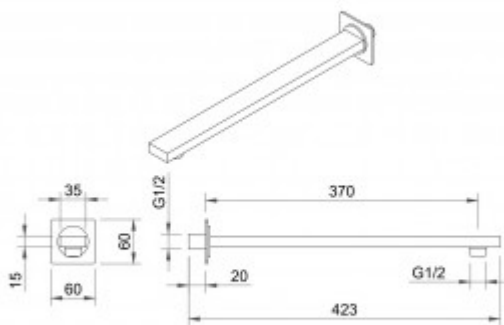

071001 Душевой комплект BERGES NARDIS 2S, хром

Описание

Душевой комплект BERGES NARDIS 2S - встраиваемый душевой комплект обладает двухрежимной системой и состоит из верхней лейки - «тропического ливня», ручного душа и смесителя. Лейка верхнего душа имеет инновационную систему самоочистки в виде гибких силиконовых вставок на форсунках душа, которые защищают изделие от известковых отложений. Изготовлены оба душа из ABS пластика, имеют хромоникелевое покрытие, которое выглядит безупречно на протяжении всего периода эксплуатации. Шланг выполнен из нержавеющей стали (внутри epdm), смеситель с латунным корпусом имеет керамический картридж с пропускной способностью 28 л/мин, все держатели и кронштейны сделаны из латуни и нержавеющей стали.

Скрытый монтаж комплекта позволяет создавать красивое и эргономичное внутреннее пространство всего помещения.

Характеристики

Серия: **NARDIS**

Тип изделия: **душевой комплект**

Тип монтажа: **Встраиваемый**

Количество режимов ручного душа: **1**

Управление: **Рычажное**

Цвет: **хром**

Стандарт подводки: **1/2**

Длина шланга, см: **150**

Вес товара без упаковки, кг: **4,8**

Вес товара с упаковкой, кг: **5**

Вылет верхнего душа, см: **40**