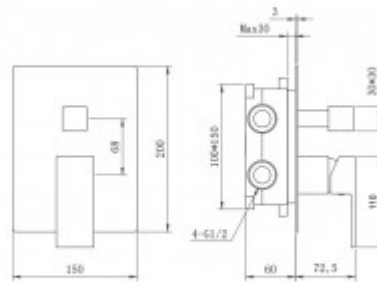

071001 Душевой комплект BERGES NARDIS 2S, хром

Описание

Душевой комплект BERGES NARDIS 2S - встраиваемый душевой комплект обладает двухрежимной системой и состоит из верхней лейки - «тропического ливня», ручного душа и смесителя. Лейка верхнего душа имеет инновационную систему самоочистки в виде гибких силиконовых вставок на форсунках душа, которые защищают изделие от известковых отложений. Изготовлены оба душа из ABS пластика, имеют хромоникелевое покрытие, которое выглядит безупречно на протяжении всего периода эксплуатации. Шланг выполнен из нержавеющей стали (внутри epdm), смеситель с латунным корпусом имеет керамический картридж с пропускной способностью 28 л/мин, все держатели и кронштейны сделаны из латуни и нержавеющей стали.

Количество режимов ручного душа: **1**

Управление: **Рычажное**

Цвет: **хром**

Стандарт подводки: **1/2**

Длина шланга, см: **150**

Вес товара без упаковки, кг: **4,8**

Вес товара с упаковкой, кг: **5**

Вылет верхнего душа, см: **40**

Логистическая информация

Длина упаковки, м: **0,36**

Ширина упаковки, м: **0,46**

Глубина упаковки, м: **0,12**

Объем, м3 (в упаковке): **0,0199**

Количество коробок: **1**

Материал упаковки: **картон**