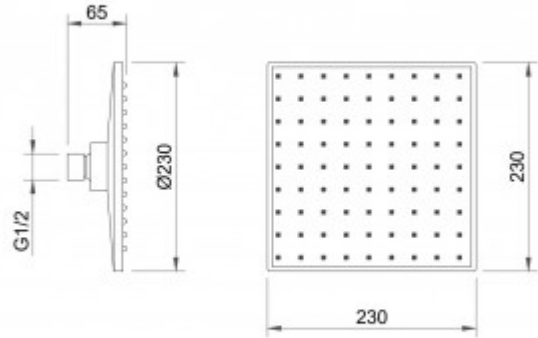

071001 Душевой комплект BERGES NARDIS 2S, хром

Описание

Душевой комплект BERGES NARDIS 2S - встраиваемый душевой комплект обладает двухрежимной системой и состоит из верхней лейки - «тропического ливня», ручного душа и смесителя. Лейка верхнего душа имеет инновационную систему самоочистки в виде гибких силиконовых вставок на форсунках душа, которые защищают изделие от известковых отложений. Изготовлены оба душа из ABS пластика, имеют хромоникелевое покрытие, которое выглядит безупречно на протяжении всего периода эксплуатации. Шланг выполнен из нержавеющей стали (внутри epdm), смеситель с латунным корпусом имеет керамический картридж с пропускной способностью 28 л/мин, все держатели и кронштейны сделаны из латуни и нержавеющей стали.

Количество режимов ручного душа: **1**

Управление: **Рычажное**

Цвет: **хром**

Стандарт подводки: **1/2**

Длина шланга, см: **150**

Вес товара без упаковки, кг: **4,8**

Вес товара с упаковкой, кг: **5**

Вылет верхнего душа, см: **40**