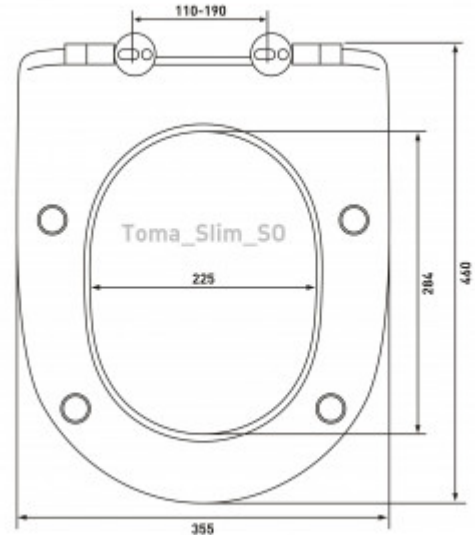

+7 (495) 108-30-70
info@berges.ru

017603 Toma Slim SO

Описание

Сиденье от BERGES — выбор тех, кто заботится о красоте и надежности.

Сиденье выполнено из материала **Duroplast** (дюропласт): он прочнее пластика, устойчив к влаге, высоким температурам и царапинам, не впитывает запахи и не желтеет со временем.

Дюропласт полностью безопасен для здоровья и антибактериален.

Сиденье оснащено **микролифтом** — с ним оно плавно опускается и поднимается, не создавая шума. Это предотвращает повреждения как сиденья, так и унитаза. Но будьте аккуратны: не пытайтесь ускорить опускание сиденья и крышки, это может привести к поломке.

Благодаря функции **«быстросъём»** сиденье можно снять для гигиенической уборки и затем установить обратно в одно движение.

При установке сиденье можно сместить вперед или назад за счёт вращающегося крепежа, тем самым **варьировать длину**. Диапазон регулировки длины указан на чертеже изделия.

Сиденье от BERGES — это та деталь, которая завершит образ вашей туалетной комнаты.

С ним вы будете наслаждаться красотой и комфортом много лет.

Характеристики

Коллекция: **Toma**

Тип изделия: **сиденье для унитаза**

Тип крепления: **микролифт, быстросъём**

Форма сиденья: **овальная**

Материал крепления: **металл**

Особенность: **тонкое**

Ширина изделия, см: **35,7**

Высота изделия, см: **5,0**

Длина изделия, см: **44**

Высота упаковки, см: **5,5**

Вес товара с упаковкой, кг: **2,460**

Материал: **дюропласт**

Страна производства: **Россия**

Гарантия: **2 года**

Логистическая информация

Длина упаковки, м: **0,475**

Ширина упаковки, м: **0,363**

Материал упаковки: **Короб картон**