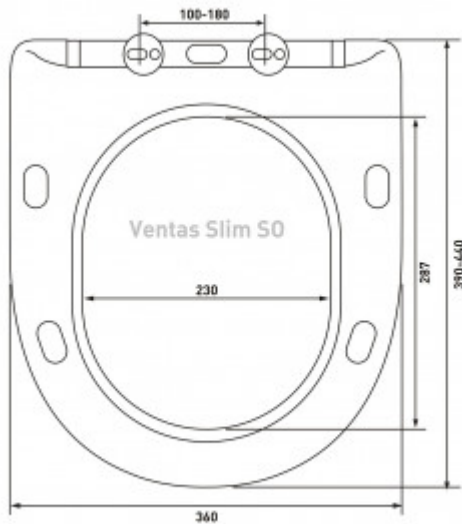

## 082135 Унитаз BERGES подвесной VENTAS Rimless 49 см, сиденье дюропласт Ventas Slim SO, микролифт, быстросъем

### Описание

VENTAS Rimless 49 см  
Безободковая система смыва  
Компактная модель 49см  
Скрытый крепеж  
Антибактериальное покрытие  
Экономия воды  
Сиденье дюропласт Ventas Slim SO:  
микролифт, быстросъем.

## Характеристики

Коллекция: **VENTAS**  
Тип изделия: **унитаз**  
Тип смыва: **Безободковый**  
Быстросъемное сиденье: **есть**  
Ширина изделия, см: **36**  
Высота изделия, см: **38**  
Длина изделия, см: **49**  
Цвет: **белый**  
Высота чаши, см: **34**  
Модель сиденья: **Ventas Slim SO**

## Логистическая информация

Длина упаковки, м: **0,5**  
Ширина упаковки, м: **0,4**  
Глубина упаковки, м: **0,45**  
Объем, м3 (в упаковке): **0.09**  
Количество коробок: **1**  
Материал упаковки: **ГОФРОКОРОБ**