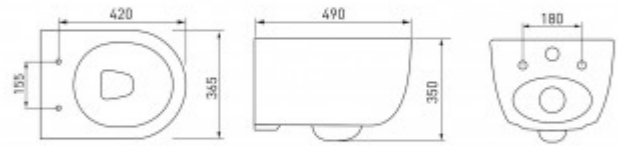

### Описание

VENTAS Rimless 49 см  
Безободковая система смыва  
Компактная модель 49см  
Скрытый крепеж  
Антибактериальное покрытие  
Экономия воды  
Сиденье дюропласт Ventas Slim SO:  
микролифт, быстросъем.

## Характеристики

Коллекция: **VENTAS**  
Тип изделия: **унитаз**  
Тип смыва: **Безободковый**  
Быстросъемное сиденье: **есть**  
Ширина изделия, см: **36**  
Высота изделия, см: **38**  
Длина изделия, см: **49**  
Цвет: **белый**  
Высота чаши, см: **34**  
Модель сиденья: **Ventas Slim SO**