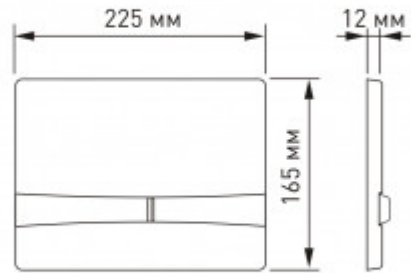

+7 (495) 108-30-70
info@berges.ru

040058 Кнопка BERGES для инсталляции NOVUM F8

Описание

Двухрежимная кнопка BERGES для инсталляции NOVUM.
Управление механическое.
Материал изделия: ABS пластик
- ударопрочный
- влагостойкий
- долговечный

Трендовый цвет бронза

Характеристики

Состав изделия: **Кнопка**
Дизайн кнопки: **F (Frame)**
Цвет кнопки: **бронза**
Габаритные размеры кнопки, мм: **225x165x12**
Вес товара без упаковки, кг: **0.3**

Вес товара с упаковкой, кг: **0,385**
Слив: **двухрежимный**
Кнопка в комплекте: **да**
Страна производства: **Турция**
Гарантия: **5 лет**

Логистическая информация

Длина упаковки, м: **0,245**
Ширина упаковки, м: **0,18**
Глубина упаковки, м: **0,045**
Объем, м³ (в упаковке): **0,002**
Количество коробок: **1**
Материал упаковки: **картон**