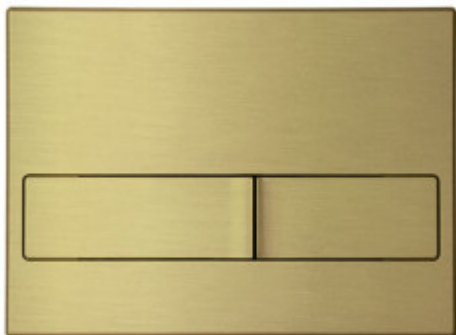

+7 (495) 108-30-70
info@berges.ru

040018 Кнопка BERGES для инсталляции NOVUM L8

Описание

Двухрежимная кнопка BERGES для инсталляции NOVUM.

Управление механическое.

Материал изделия: ABS пластик

- ударопрочный
- влагостойкий
- долговечный

Трендовый цвет бронза

Характеристики

Состав изделия: **Кнопка**

Дизайн кнопки: **L (Line)**

Цвет кнопки: **бронза**

Габаритные размеры кнопки, мм: **225x165x11мм**

Вес товара без упаковки, кг: **0.3**

Вес товара с упаковкой, кг: **0,385**