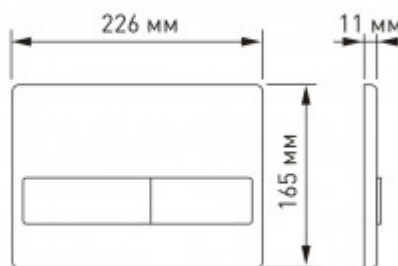

+7 (495) 108-30-70
info@berges.ru

040018 Кнопка BERGES для инсталляции NOVUM L8

Описание

Двухрежимная кнопка BERGES для инсталляции NOVUM.

Управление механическое.

Материал изделия: ABS пластик

- ударопрочный
- влагостойкий
- долговечный

Трендовый цвет бронза

Характеристики

Состав изделия: **Кнопка**

Дизайн кнопки: **L (Line)**

Цвет кнопки: **бронза**

Габаритные размеры кнопки, мм: **225x165x11мм**

Вес товара без упаковки, кг: **0.3**

Вес товара с упаковкой, кг: **0,385**

Слив: **двухрежимный**

Кнопка в комплекте: **да**

Страна производства: **Турция**

Гарантия: **5 лет**

Логистическая информация

Длина упаковки, м: **0,245**

Ширина упаковки, м: **0,18**

Глубина упаковки, м: **0,045**