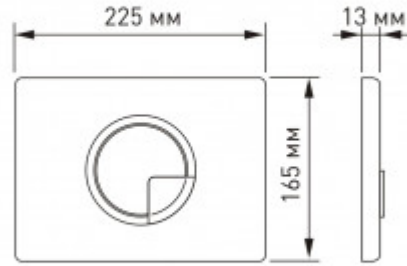

+7 (495) 108-30-70
info@berges.ru

040029 Кнопка BERGES для инсталляции NOVUM R9

Описание

Двухрежимная кнопка BERGES для инсталляции NOVUM.
Управление механическое.
Материал изделия: ABS пластик

- ударопрочный
- влагостойкий
- долговечный

Трендовый цвет золото глянец

Характеристики

Состав изделия: **Кнопка**
Дизайн кнопки: **R (Ring)**
Цвет кнопки: **золото глянец**
Габаритные размеры кнопки, мм: **225x165x13**
Вес товара без упаковки, кг: **0.3**

Вес товара с упаковкой, кг: **0,385**
Слив: **двухрежимный**
Кнопка в комплекте: **да**
Страна производства: **Турция**
Гарантия: **5 лет**

Логистическая информация

Длина упаковки, м: **0,245**
Ширина упаковки, м: **0,18**
Глубина упаковки, м: **0,045**
Объем, м³ (в упаковке): **0,002**
Количество коробок: **1**
Материал упаковки: **картон**