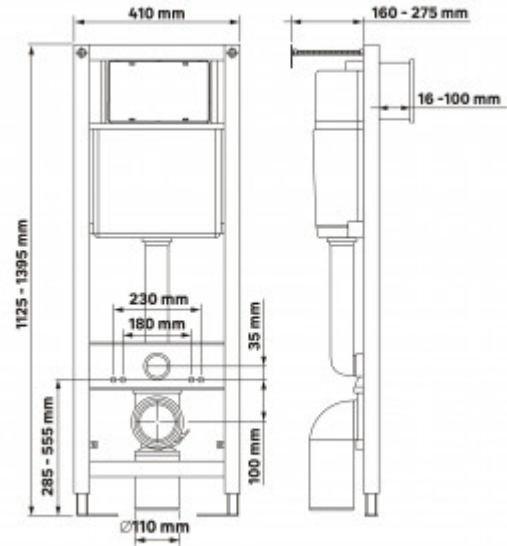

040332 Инсталляция BERGES АТОМ 410 для подвесного унитаза, кнопка Atom Soft Touch чёрная

Описание

Узкая рама шириной 41 см.
Металлический каркас, окрашенный антикоррозийной эмалью.
Расчетная нагрузка 400кг.
Объем резервуара воды 10 л с тепло- и шумоизоляцией.
Подвод воды внутрь резервуара (G1/2 наружная).
Объем смыва 3/6 литра с возможностью регулировки.
Управление механическое, две кнопки.
Межосевое расстояние под шпильки для подвеса унитаза 18 и 23 см.

Полный комплект для установки включает в себя шумоизоляционную прокладку и лекало для монтажных отверстий.

Характеристики

Состав изделия: **Инсталляция с кнопкой**

Модель инсталляции: **АТОМ 410**

Дизайн кнопки: **Atom**

Цвет кнопки: **Soft Touch черная**

Глубина изделия, см: **16**

Ширина изделия, см: **41**

Габаритные размеры кнопки, мм: **247 x 165 x 18**

Длина изделия, см: **112,5**

Направление выпуска: **прямое**

Вес товара без упаковки, кг: **14.1**

Вес товара с упаковкой, кг: **14,7**

Материал слива: **полипропилен**

Регулировка: **по высоте**

Слив: **двухрежимный**

Монтаж: **к стене**

Размещение в угол: **нет**

Кнопка в комплекте: **да**

Материал бачка: **полипропилен**