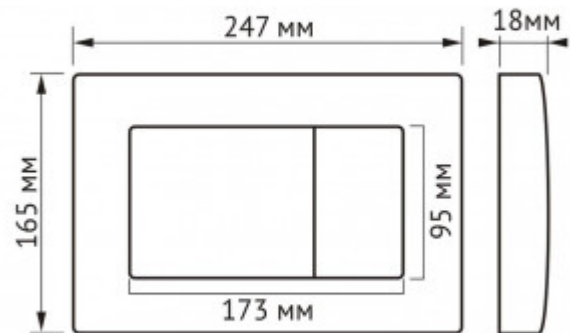

040332 Инсталляция BERGES АТОМ 410 для подвесного унитаза, кнопка Atom Soft Touch чёрная

Описание

Узкая рама шириной 41 см.
Металлический каркас, окрашенный антикоррозийной эмалью.
Расчетная нагрузка 400кг.
Объем резервуара воды 10 л с тепло- и шумоизоляцией.
Подвод воды внутрь резервуара (G1/2 наружная).
Объем смыва 3/6 литра с возможностью регулировки.
Управление механическое, две кнопки.
Межосевое расстояние под шпильки для подвеса унитаза 18 и 23 см.

Цвет кнопки: **Soft Touch черная**

Глубина изделия, см: **16**

Ширина изделия, см: **41**

Габаритные размеры кнопки, мм: **247 x 165 x 18**

Длина изделия, см: **112,5**

Направление выпуска: **прямое**

Вес товара без упаковки, кг: **14.1**

Вес товара с упаковкой, кг: **14,7**

Материал слива: **полипропилен**

Регулировка: **по высоте**

Слив: **двухрежимный**

Монтаж: **к стене**

Размещение в угол: **нет**

Кнопка в комплекте: **да**

Материал бачка: **полипропилен**

Длина упаковки, м: **1,19**

Ширина упаковки, м: **0,44**

Глубина упаковки, м: **0,17**

Объем, м³ (в упаковке): **0,089**

Количество коробок: **1**

Материал упаковки: **картон**