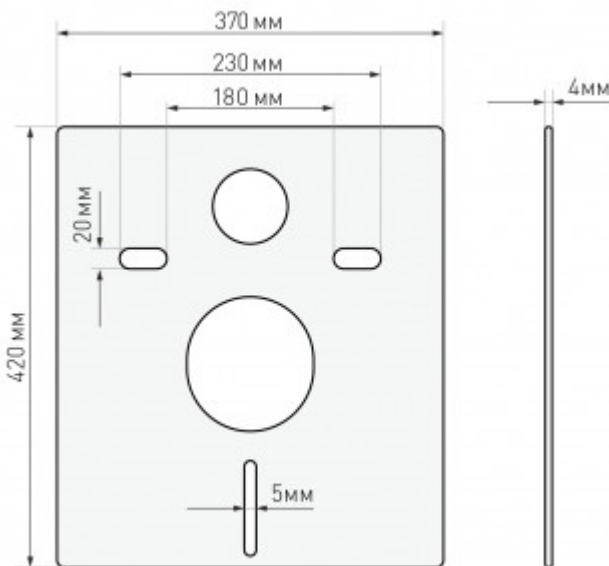

040332 Инсталляция BERGES АТОМ 410 для подвесного унитаза, кнопка Atom Soft Touch чёрная

Описание

Узкая рама шириной 41 см.
Металлический каркас, окрашенный антикоррозийной эмалью.
Расчетная нагрузка 400кг.
Объем резервуара воды 10 л с тепло- и шумоизоляцией.
Подвод воды внутрь резервуара (G1/2 наружная).
Объем смыва 3/6 литра с возможностью регулировки.
Управление механическое, две кнопки.
Межосевое расстояние под шпильки для подвеса унитаза 18 и 23 см.

Полный комплект для установки включает в себя шумоизоляционную прокладку и лекало для монтажных отверстий.

Характеристики

Состав изделия: **Инсталляция с кнопкой**

Модель инсталляции: **АТОМ 410**

Дизайн кнопки: **Atom**

Цвет кнопки: **Soft Touch черная**

Глубина изделия, см: **16**

Ширина изделия, см: **41**

Габаритные размеры кнопки, мм: **247 x 165 x 18**

Длина изделия, см: **112,5**

Направление выпуска: **прямое**

Вес товара без упаковки, кг: **14.1**

Вес товара с упаковкой, кг: **14,7**

Материал слива: **полипропилен**

Регулировка: **по высоте**

Слив: **двухрежимный**

Монтаж: **к стене**

Размещение в угол: **нет**

Кнопка в комплекте: **да**

Материал бачка: **полипропилен**