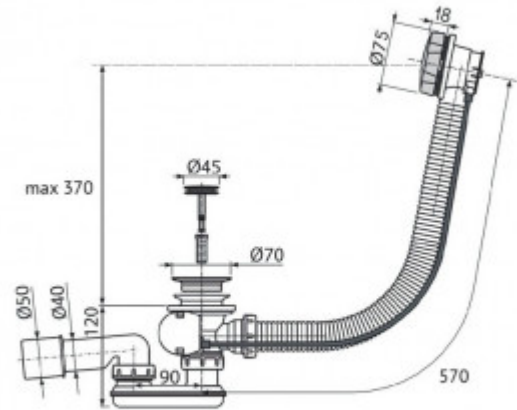

+7 (495) 108-30-70
info@berges.ru

051009 Слив-перелив BERGES для ванны полуавтомат 60 см

Описание

Полуавтоматический слив-переливом 60 см.

Металлическая хромированная поворотная ручка предотвращает "скручивание" и увеличивает срок его службы.

Подвижные элементы гидрозатвора позволяют при установке, задать любой угол поворота сливного патрубка.

Трехстороннее уплотнение отверстия слива устраняет попадание воды на незащищенные участки материала ванны.

Цвет сливной пробки и крышки перелива хром.

Слив-перелив с универсальным отводом: 40/50 мм.

Характеристики

Тип изделия: **слив-перелив**

Габариты, см: **38*15*9**

Вес товара без упаковки, кг: **0,5**

Вес товара с упаковкой, кг: **0,5**

Материал: -

Страна производства: **Россия**

Гарантия: **2 года**

Логистическая информация

Длина упаковки, м: **0,38**

Ширина упаковки, м: **0,15**

Глубина упаковки, м: **0,09**

Объем, м3 (в упаковке): **0,01**